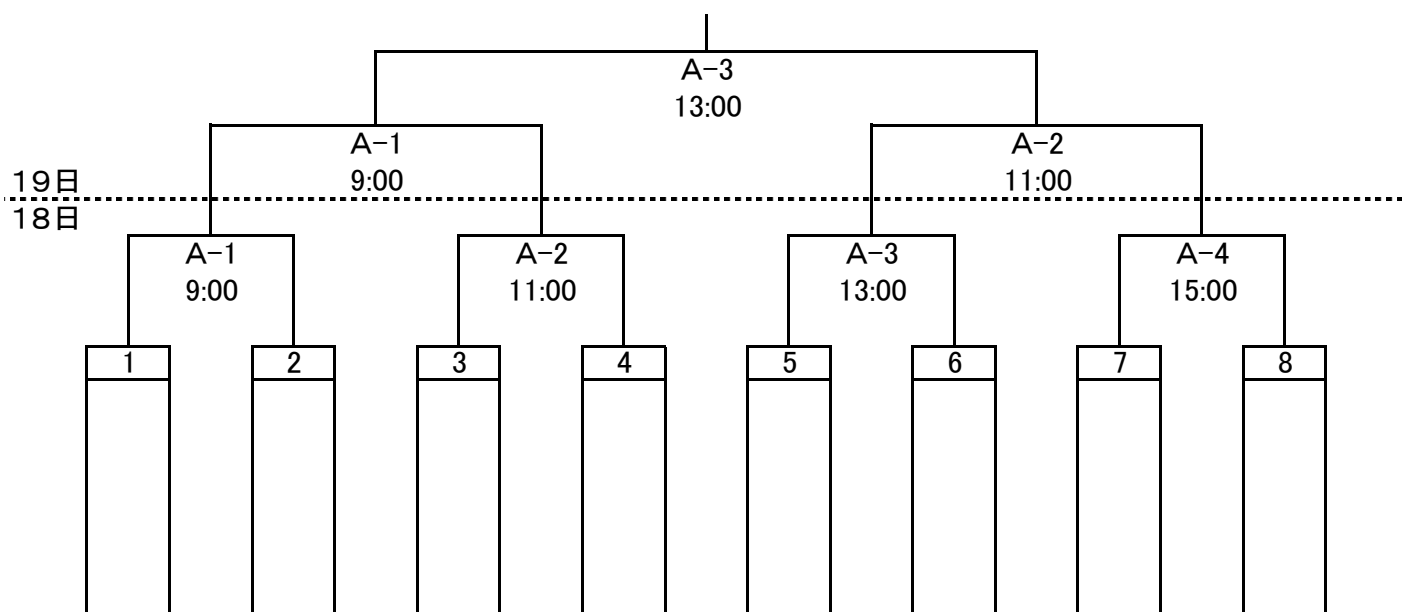

平成30年度国民体育大会第38回九州ブロック大会 ソフトボール競技

《少年男子》

南九州市知覧平和公園多目的球場A

《少年女子》

南九州市知覧平和公園多目的陸上競技場C