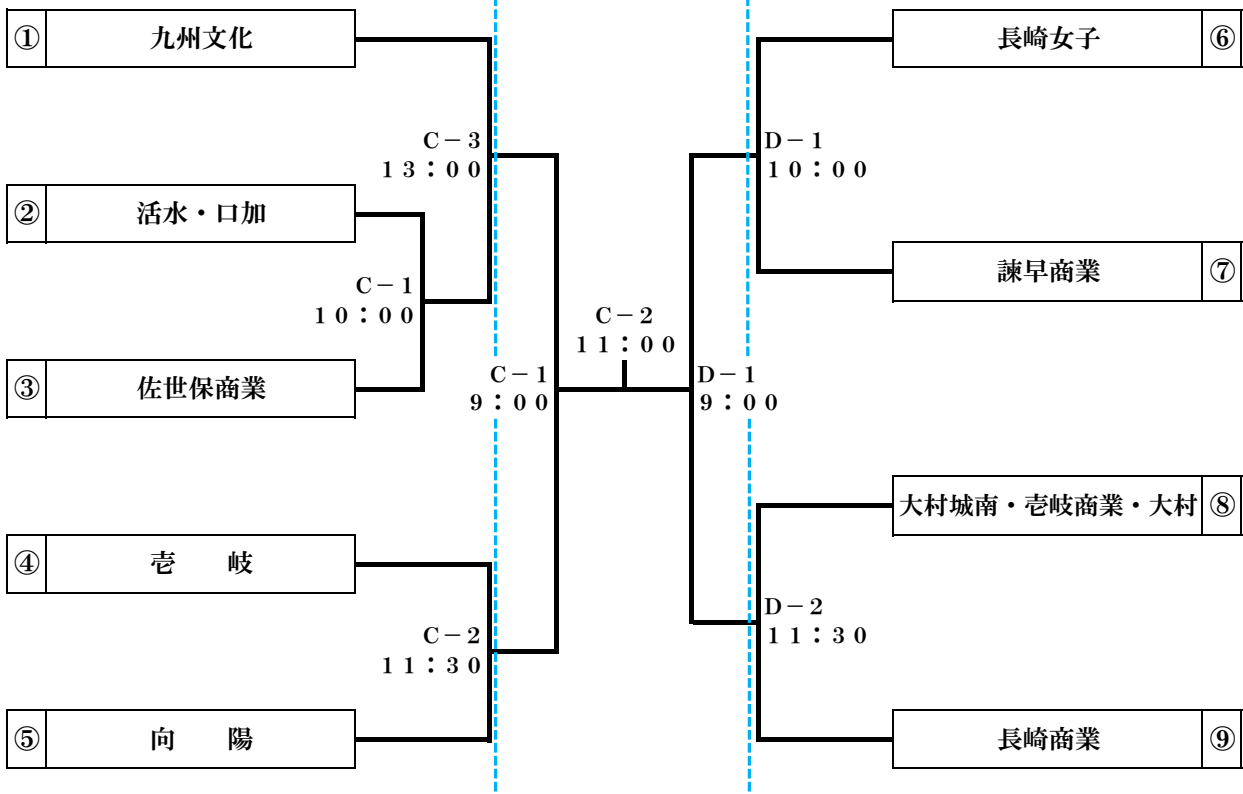

# 令和元年度 第38回 全国高等学校ソフトボール選抜大会 長崎県予選会 組合せ表

男子競技

2日(土)

3日(日)

優勝		準優勝		第3位	
----	--	-----	--	-----	--

◆ 優勝したチームは、令和2年3月20日(金)～23日(月)までの間山口県宇部市で開催される全国高等学校選抜大会に長崎県代表として出場する。

女子競技

2日(土)

3日(日)

2日(土)

優勝		準優勝		第3位	
----	--	-----	--	-----	--

◆ 優勝したチームは、令和2年3月20日(金)～23日(月)までの間愛媛県松山市で開催される全国高等学校選抜大会に長崎県代表として出場する。

※ 各競技の試合開始時間は予定時刻です。コールドゲーム等で開始が早まる場合があります。  
 ※ 女子競技の合同チームについては試合結果に関わらず準決勝戦に進出できない。