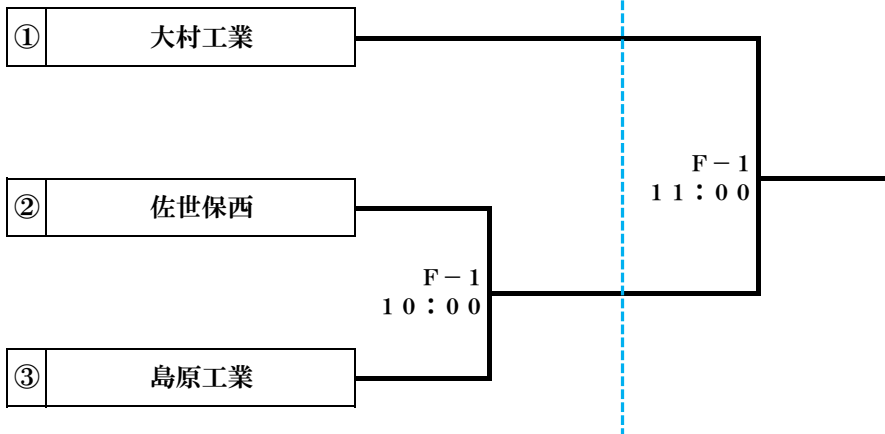

# 令和元年度 第38回 全国高等学校ソフトボール選抜大会 長崎県予選会 組合せ表

男子競技

2日(土)

3日(日)

優勝		準優勝		第3位	
----	--	-----	--	-----	--

◆ 優勝したチームは、令和2年3月20日(金)～23日(月)までの間山口県宇部市で開催される全国高等学校選抜大会に長崎県代表として出場する。

女子競技

2日(土)

3日(日)

2日(土)

優勝		準優勝		第3位	
----	--	-----	--	-----	--

◆ 優勝したチームは、令和2年3月20日(金)～23日(月)までの間愛媛県松山市で開催される全国高等学校選抜大会に長崎県代表として出場する。

※ 各競技の試合開始時間は予定時刻です。コールドゲーム等で開始が早まる場合があります。  
 ※ 女子競技の合同チームについては試合結果に関わらず準決勝戦に進出できない。