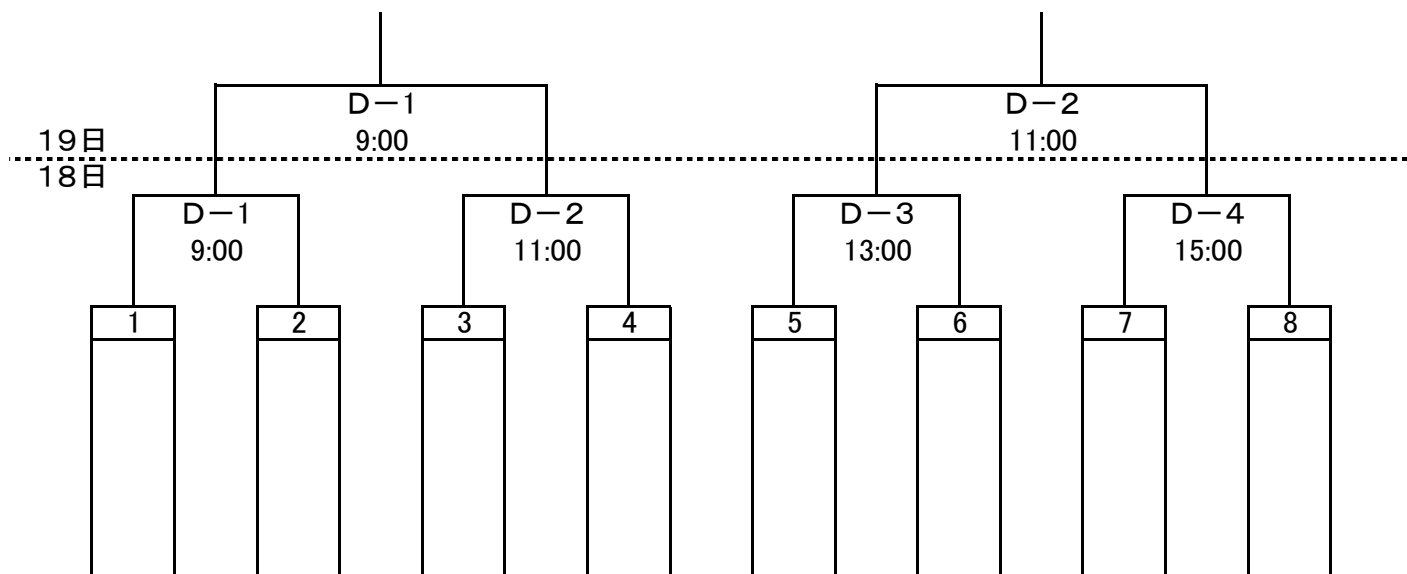

# 平成30年度国民体育大会第38回九州ブロック大会 ソフトボール競技

《成年男子》

南九州市知覧平和公園陸上競技場D

《成年女子》

南九州市知覧平和公園多目的球場B