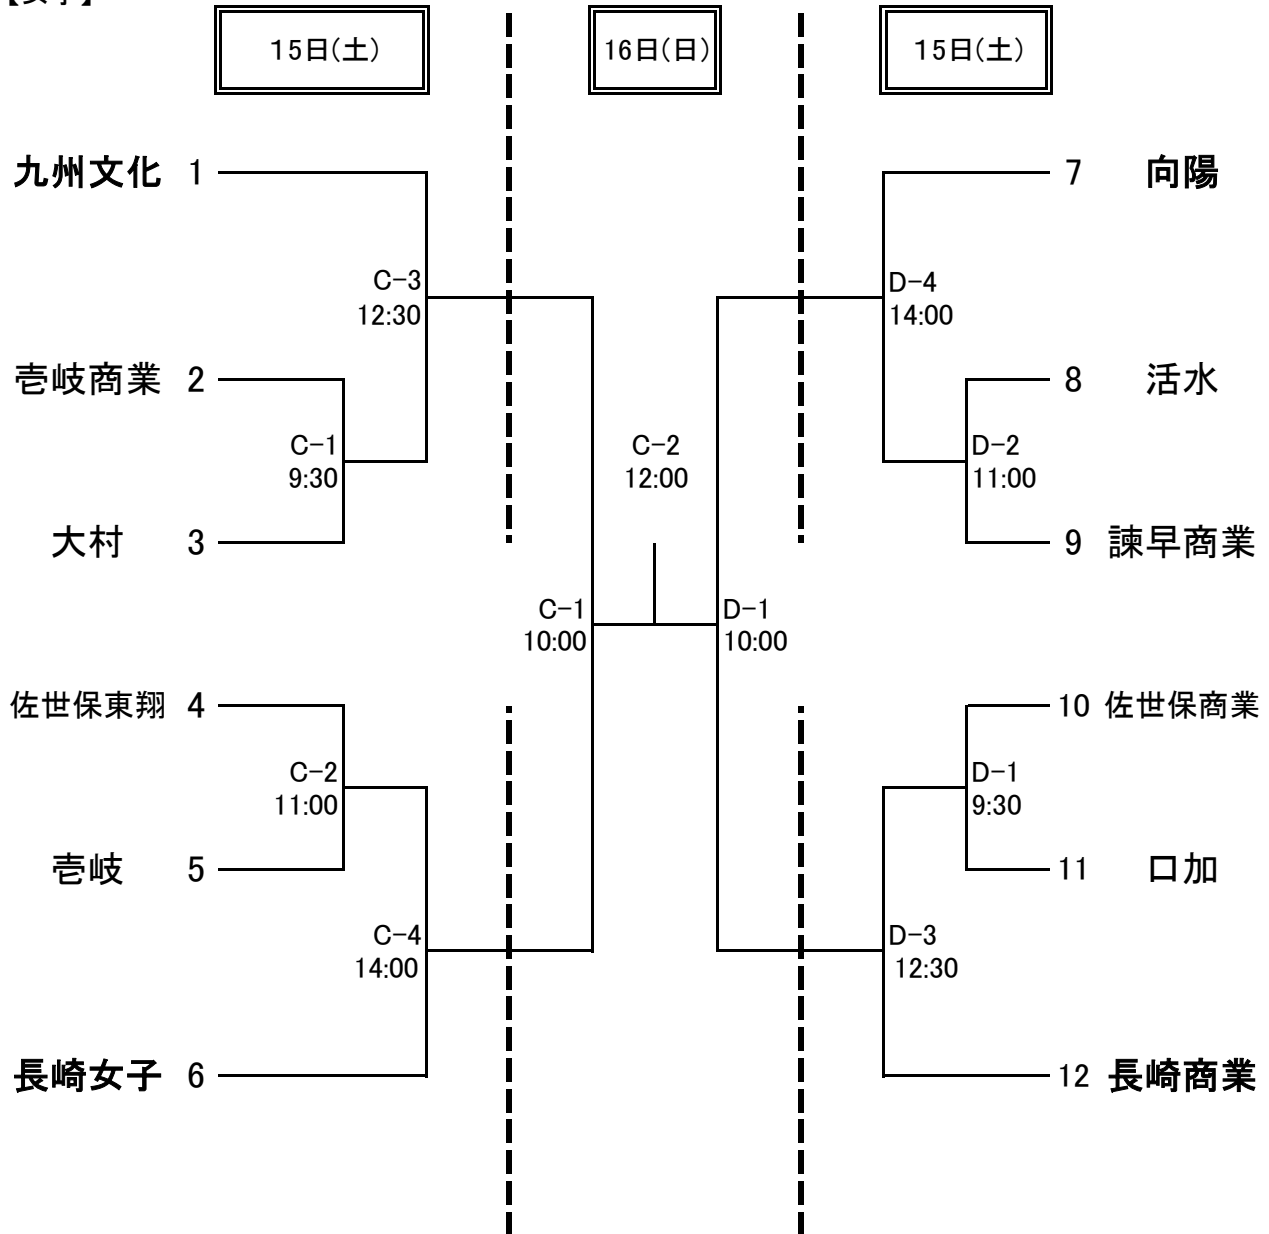

平成30年度長崎県高等学校新人体育大会ソフトボール競技

期 日:平成30年 9月15日(土)・16日(日)【予備日17日(月)】

会 場:なごみの里運動公園C球場・D球場

【女子】

※試合時間は予定時刻のため、コールドゲーム等で試合時間が早まる場合があります。

※試合時間については、時間制は採用しない。

※A・B球場については、グラウンドを借用していませんので使用しないでください。