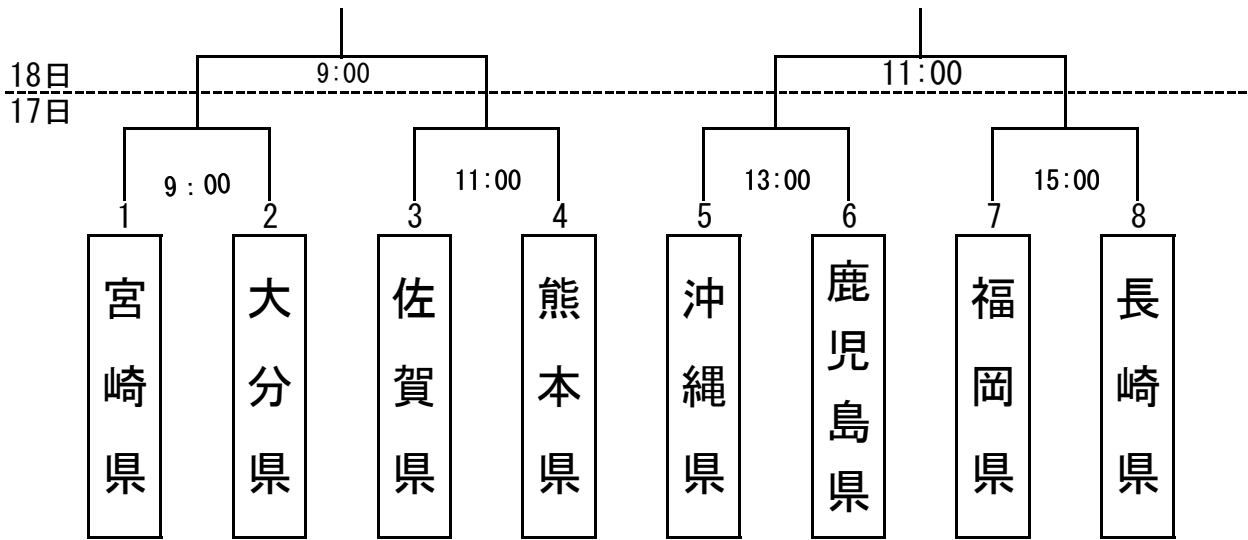

令和元年度国民体育大会 九州ブロック大会  
成年男子 佐賀市立スポーツパーク川副 A球場

令和元年度国民体育大会 九州ブロック大会  
成年女子 佐賀市健康運動センター A球場

令和元年度国民体育大会 九州ブロック大会  
少年男子 佐賀市健康運動センター D球場

令和元年度国民体育大会 九州ブロック大会  
少年女子 佐賀市立スポーツパーク川副 C球場