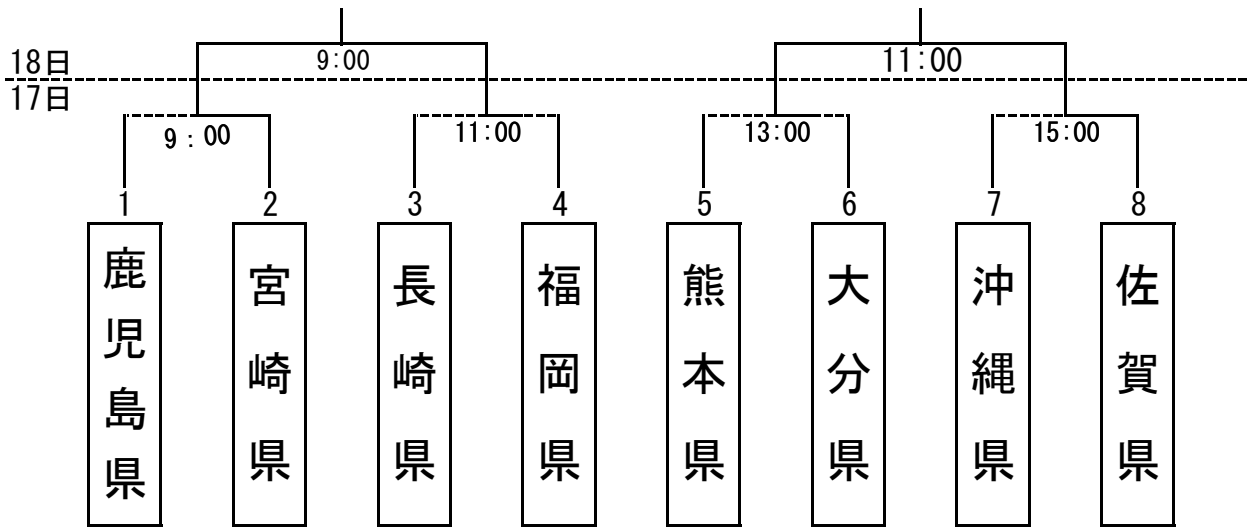

令和元年度国民体育大会 九州ブロック大会  
成年男子 佐賀市立スポーツパーク川副 A球場

令和元年度国民体育大会 九州ブロック大会  
成年女子 佐賀市健康運動センター A球場

令和元年度国民体育大会 九州ブロック大会  
少年男子 佐賀市健康運動センター D球場

令和元年度国民体育大会 九州ブロック大会  
少年女子 佐賀市立スポーツパーク川副 C球場