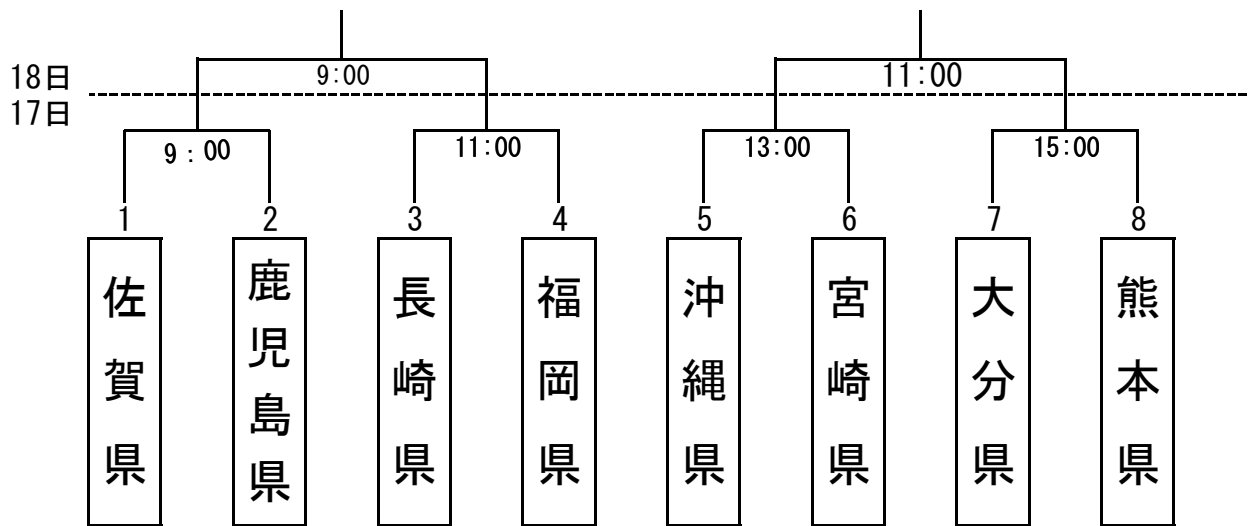

令和元年度国民体育大会 九州ブロック大会  
成年男子 佐賀市立スポーツパーク川副 A球場

令和元年度国民体育大会 九州ブロック大会  
成年女子 佐賀市健康運動センター A球場

令和元年度国民体育大会 九州ブロック大会  
少年男子 佐賀市健康運動センター D球場

令和元年度国民体育大会 九州ブロック大会  
少年女子 佐賀市立スポーツパーク川副 C球場