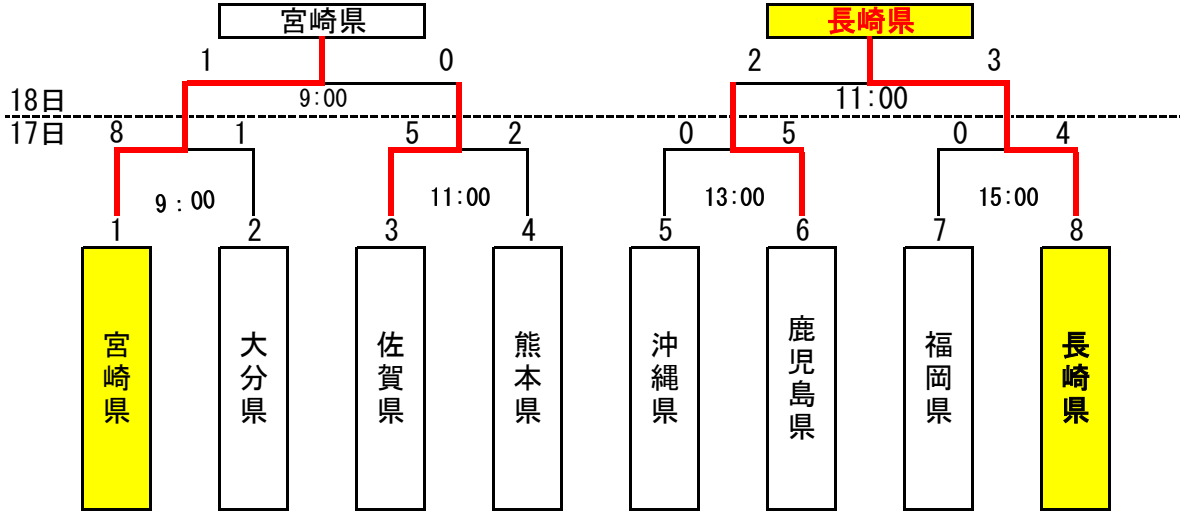

令和元年度国民体育大会 九州ブロック大会  
 成年男子 佐賀市立スポーツパーク川副 A球場

令和元年度国民体育大会 九州ブロック大会  
 成年女子 佐賀市健康運動センター A球場

令和元年度国民体育大会 九州ブロック大会  
少年男子 佐賀市健康運動センター D球場

令和元年度国民体育大会 九州ブロック大会  
少年女子 佐賀市立スポーツパーク川副 C球場