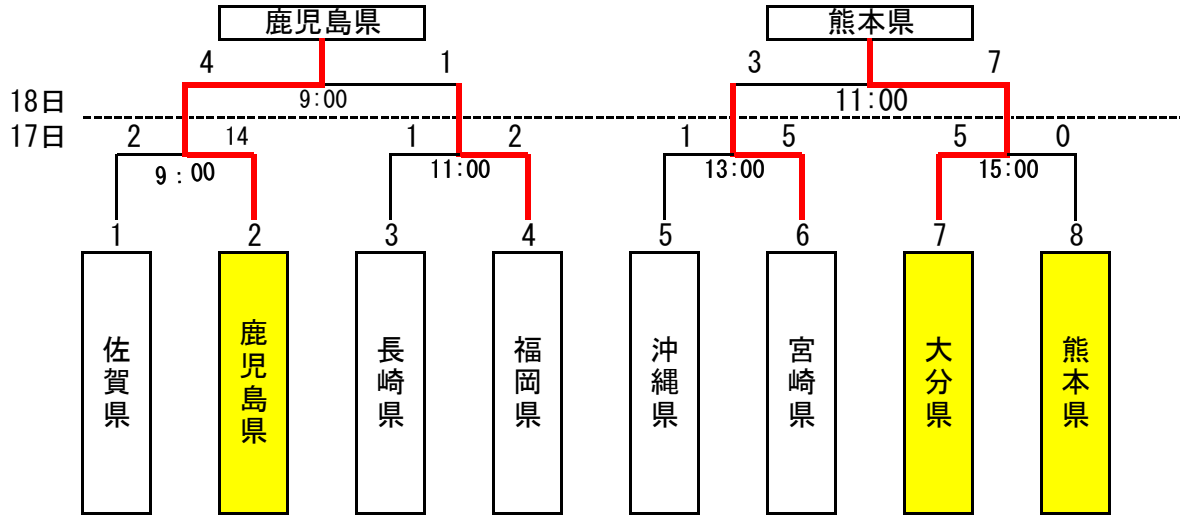

令和元年度国民体育大会 九州ブロック大会  
 成年男子 佐賀市立スポーツパーク川副 A球場

令和元年度国民体育大会 九州ブロック大会  
 成年女子 佐賀市健康運動センター A球場

令和元年度国民体育大会 九州ブロック大会  
少年男子 佐賀市健康運動センター D球場

令和元年度国民体育大会 九州ブロック大会  
少年女子 佐賀市立スポーツパーク川副 C球場