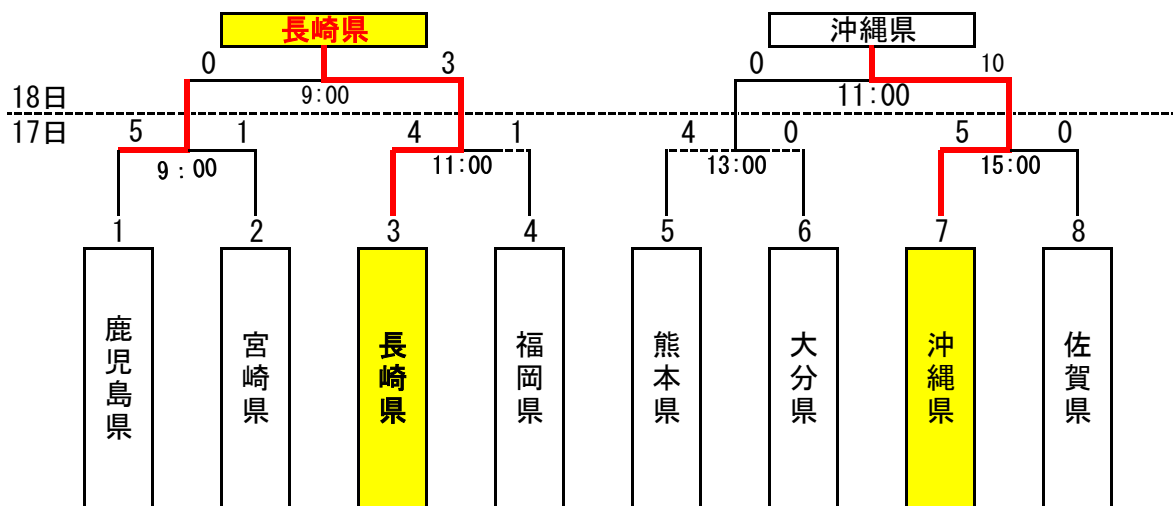

令和元年度国民体育大会 九州ブロック大会  
 成年男子 佐賀市立スポーツパーク川副 A球場

令和元年度国民体育大会 九州ブロック大会  
 成年女子 佐賀市健康運動センター A球場

令和元年度国民体育大会 九州ブロック大会  
少年男子 佐賀市健康運動センター D球場

令和元年度国民体育大会 九州ブロック大会  
少年女子 佐賀市立スポーツパーク川副 C球場