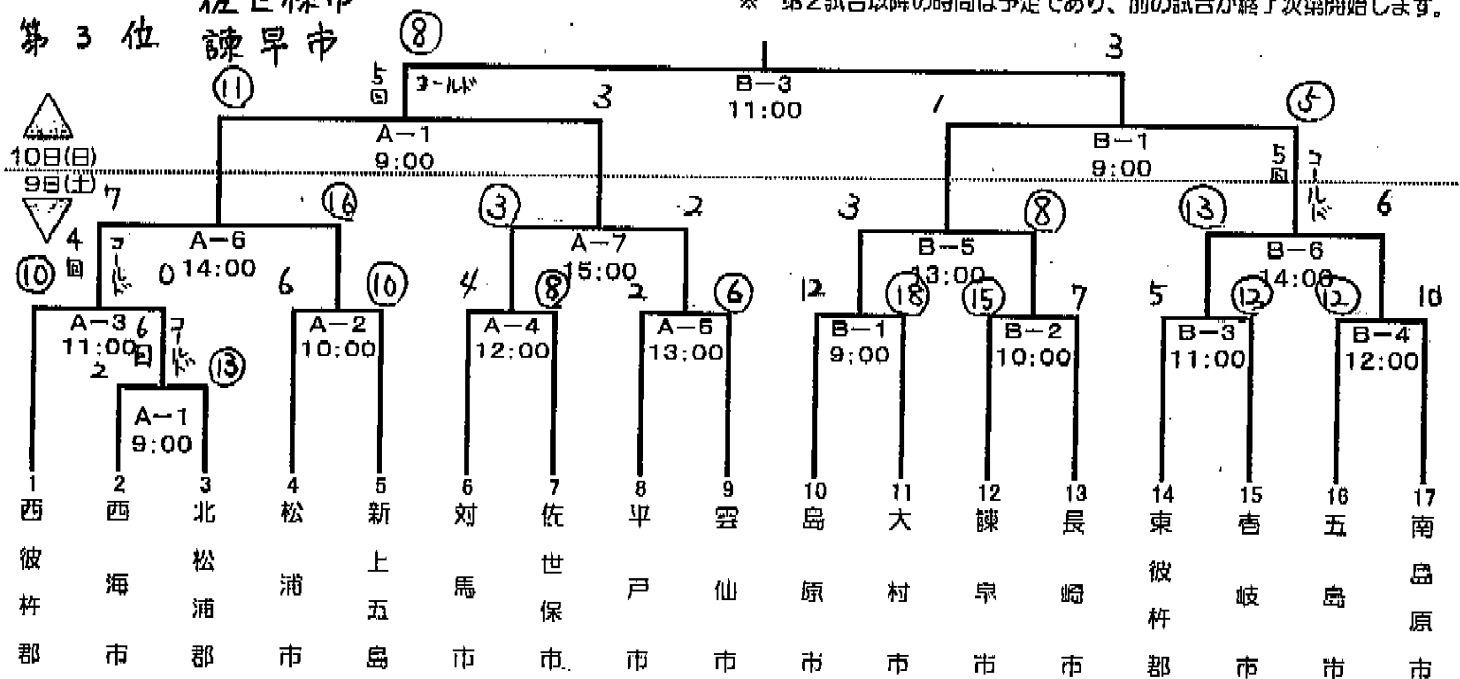

※ 第2試合以降の時間は予定であり、前の試合が終了次第開始します。  
コート

◆成年男子 実年の部【SP】

- 第1位 新上五島
- 第2位 吉岐市  
佐世保市
- 第3位 諫早市

- A球場 なごみの里運動公園 (A球場)
- B球場 なごみの里運動公園 (B球場)

※ 第2試合以降の時間は予定であり、前の試合が終了次第開始します。