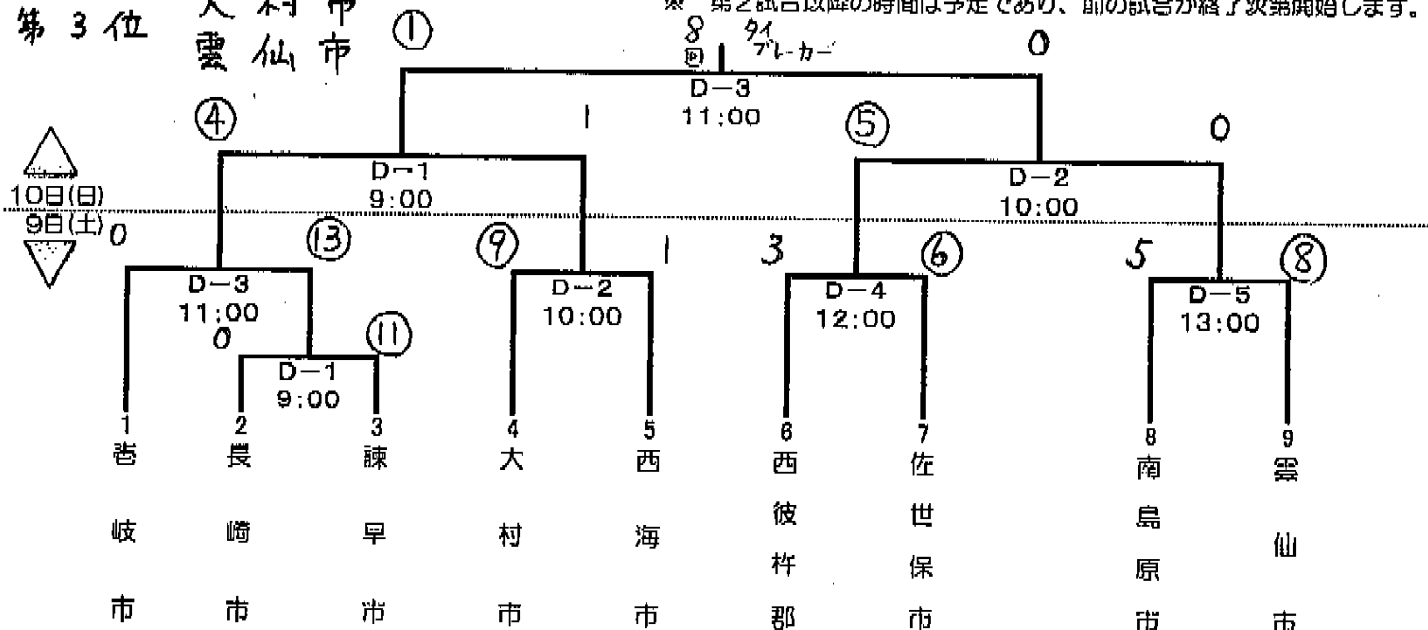

◆成年女子 一般の部【SP】

- 第1位 諫早市
- 第2位 佐世保市
- 第3位 大村市
- 雲仙市

D球場 なごみの里運動公園 (D球場)

※ 第2試合以降の時間は予定であり、前の試合が終了次第開始します。