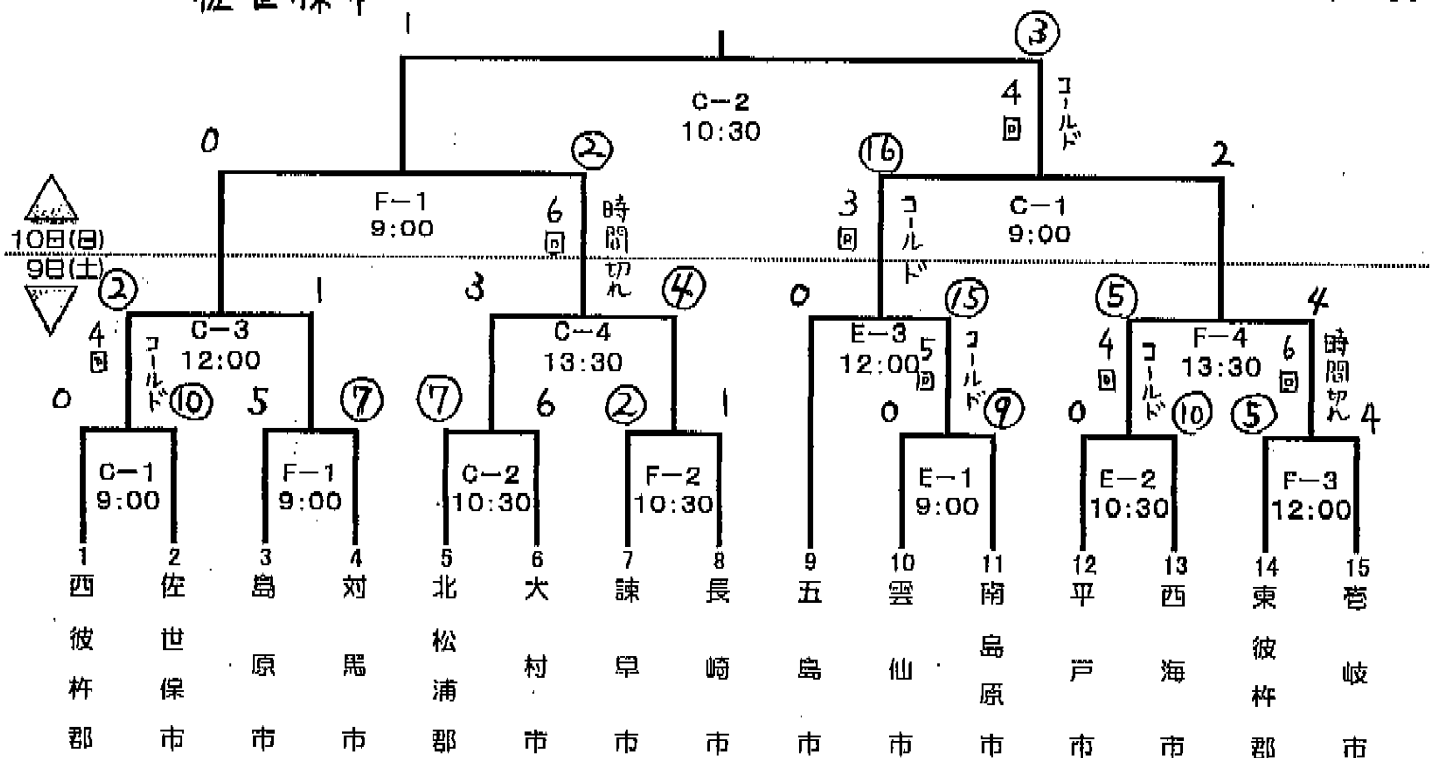

令和元年度

第70回長崎県民体育大会 ソフトボール競技会

令和元年11月9日(土)～10日(日)

◆成年男子 一般の部【FP】

- 第1位 南島原市
- 第2位 諫早市
- 第3位 西海市
- 佐世保市

C球場 なごみの里運動公園 (C球場)

E球場 なごみの里運動公園 (E球場)

F球場 なごみの里運動公園 (F球場)

※ 第2試合以降の時間は予定であり、前の試合が終了次第開始します。