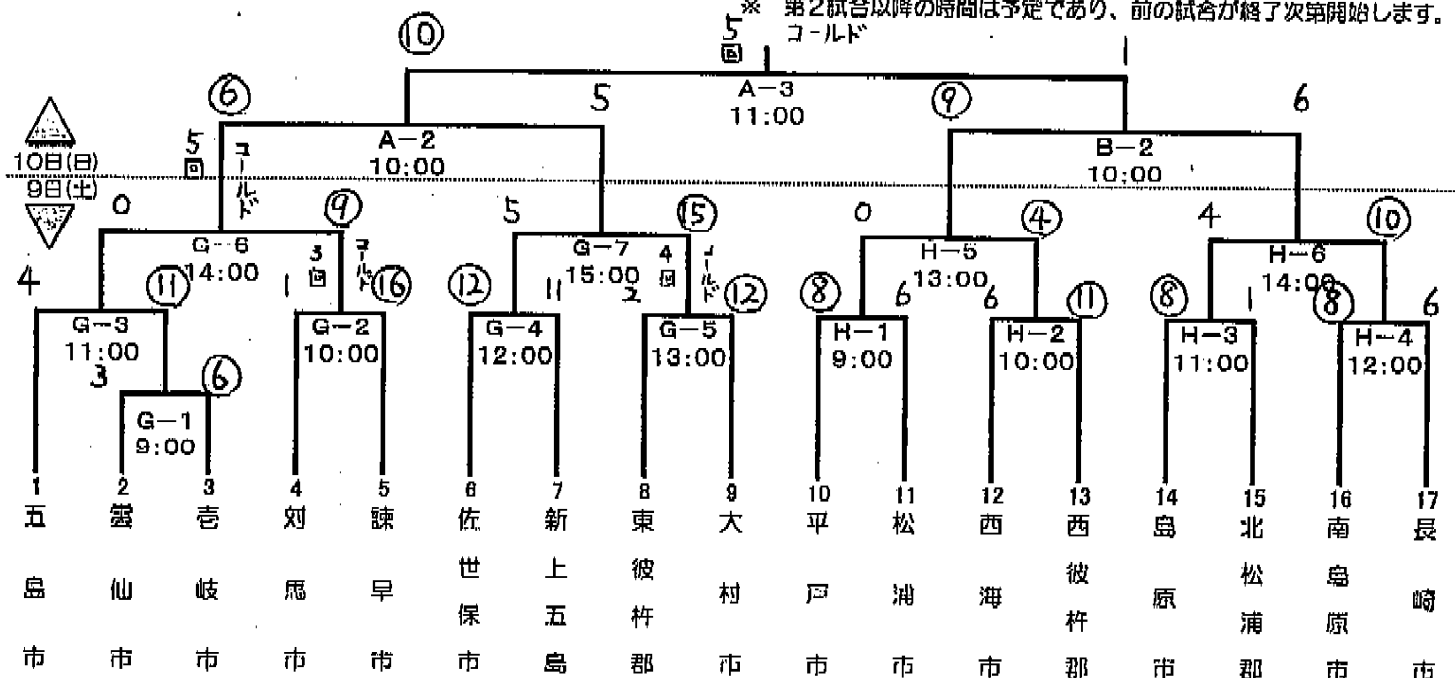

※ 第2試合以降の時間は予定であり、前の試合が終了次第開始します。  
コート

◆成年男子 実年の部【SP】

- 第1位 新上五島
- 第2位 吉岐市  
佐世保市
- 第3位 諫早市

- A球場 なごみの里運動公園 (A球場)
- B球場 なごみの里運動公園 (B球場)

※ 第2試合以降の時間は予定であり、前の試合が終了次第開始します。