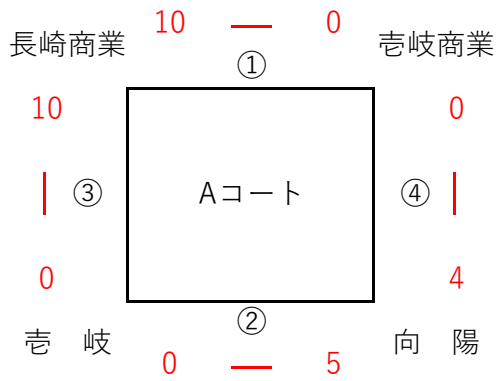

2020長崎県高等学校女子ソフトボール交流大会

会場：とぎつ海と緑の運動公園

7/11(土) 【予選リーグ】 ① 9:30 ② 11:00 ③ 13:30 ④ 15:00

○予選リーグ終了後、決勝トーナメントの組合せ抽選を行います。

7/12(日) 【決勝トーナメント】 ① 9:00 ② 10:30 ③ 12:00