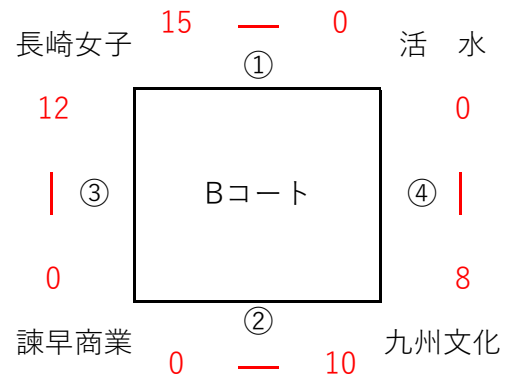

2020長崎県高等学校女子ソフトボール交流大会

会場：とぎつ海と緑の運動公園

7/11(土) 【予選リーグ】 ① 9:30 ② 11:00 ③ 13:30 ④ 15:00

○予選リーグ終了後、決勝トーナメントの組合せ抽選を行います。

7/12(日) 【決勝トーナメント】 ① 9:00 ② 10:30 ③ 12:00