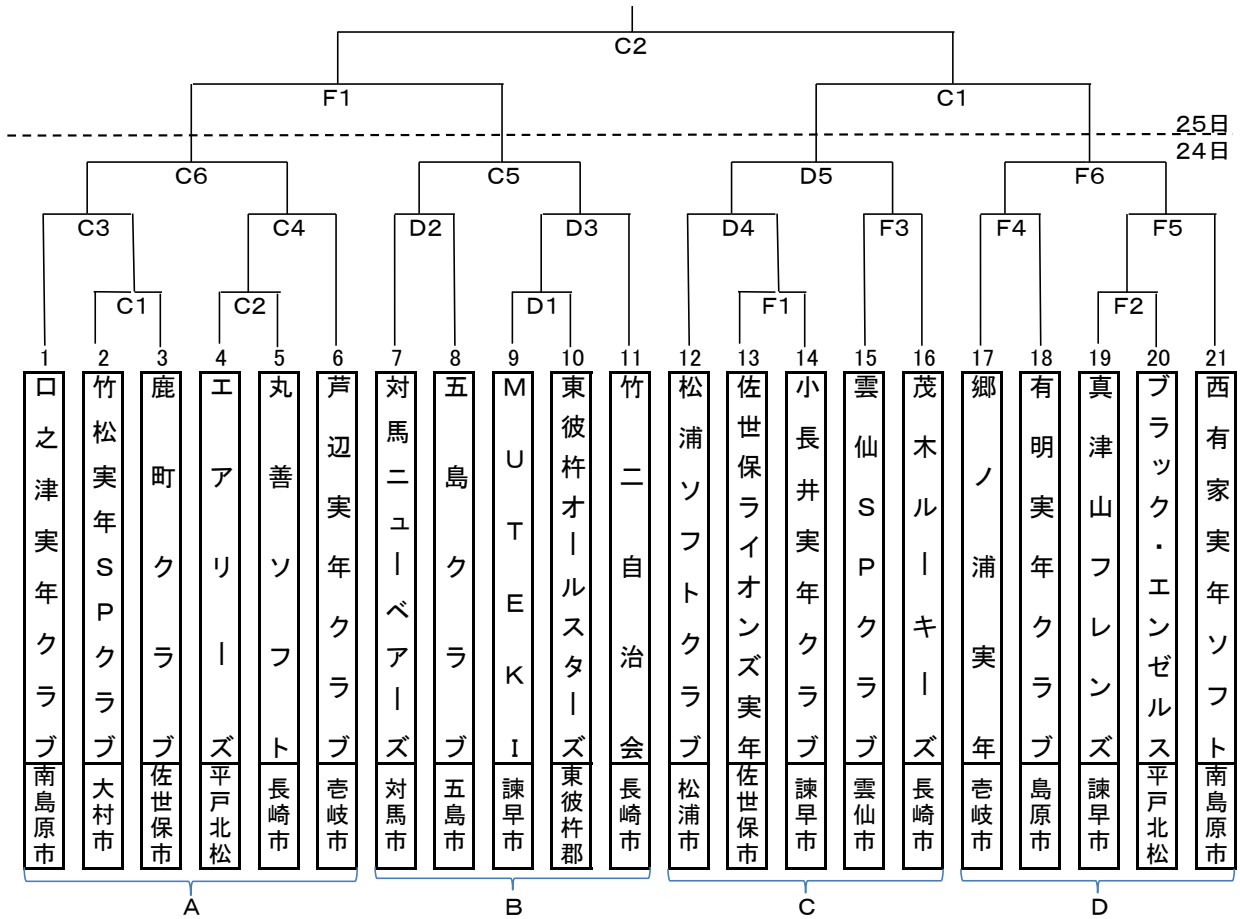

令和2年度 実年スローピッチソフトボール秋季長崎県大会 組合せ表

期日 令和2年 10月24日(土)・25日(日)
会場 諫早市なごみの里運動公園 C・D・F 球場

No	抽選番号	参加チーム名	都市名
1	(16)	茂木ルーキーズ	長崎市
2	(5)	丸善ソフト	長崎市
3	(11)	竹二自治会	長崎市
4	(14)	小長井実年クラブ	諫早市
5	(19)	真津山フレンズ	諫早市
6	(9)	MUTEKI	諫早市
7	(13)	佐世保ライオンズ実年	佐世保市
8	(3)	鹿町クラブ	佐世保市
9	(4)	エアリーズ	平戸北松
10	(20)	ブラック・エンゼルス	平戸北松
11	(17)	郷ノ浦実年	壱岐市
12	(6)	芦辺実年クラブ	壱岐市
13	(1)	口之津実年クラブ	南島原市
14	(21)	西有家実年ソフト	南島原市
15	(7)	対馬ニューベアーズ	対馬市
16	(10)	東彼杵オールスターズ	東彼杵郡
17	(2)	竹松実年SPクラブ	大村市
18	(15)	雲仙SPクラブ	雲仙市
19	(18)	有明実年クラブ	島原市
20	(12)	松浦ソフトクラブ	松浦市
21	(8)	五島クラブ	五島市

優勝	
準優勝	
三位	

- ★ 試合開始時刻
 第1試合: 8時40分～
 第2試合: 9時30分～
 第3試合: 11時00分～
 第4試合: 12時10分～
 第5試合: 13時20分～
 第6試合: 14時30分～
- ※ 試合開始時刻は予定です。
 前の試合が終了次第次の試合を開始します

令和2年度 実年スローピッチソフトボール秋季長崎県大会 組合せ表

期日 令和2年 10月24日(土)・25日(日)
会場 諫早市なごみの里運動公園 C・D・F 球場

優勝	
準優勝	
三位	

- ★ 試合開始時刻
 第1試合：8時40分～
 第2試合：9時30分～
 第3試合：11時00分～
 第4試合：12時10分～
 第5試合：13時20分～
 第6試合：14時30分～
- ※ 試合開始時刻は予定です。
 前の試合が終了次第次の試合を開始します

令和2年度 実年スローピッチソフトボール秋季長崎県大会 組合せ表

期日 令和2年 10月24日(土)・25日(日)
 会場 諫早市なごみの里運動公園 C・D・F 球場

優勝	
準優勝	
三位	

- ★ 試合開始時刻
 第1試合：8時40分～
 第2試合：9時30分～
 第3試合：11時00分～
 第4試合：12時10分～
 第5試合：13時20分～
 第6試合：14時30分～
- ※ 試合開始時刻は予定です。
 前の試合が終了次第次の試合を開始します