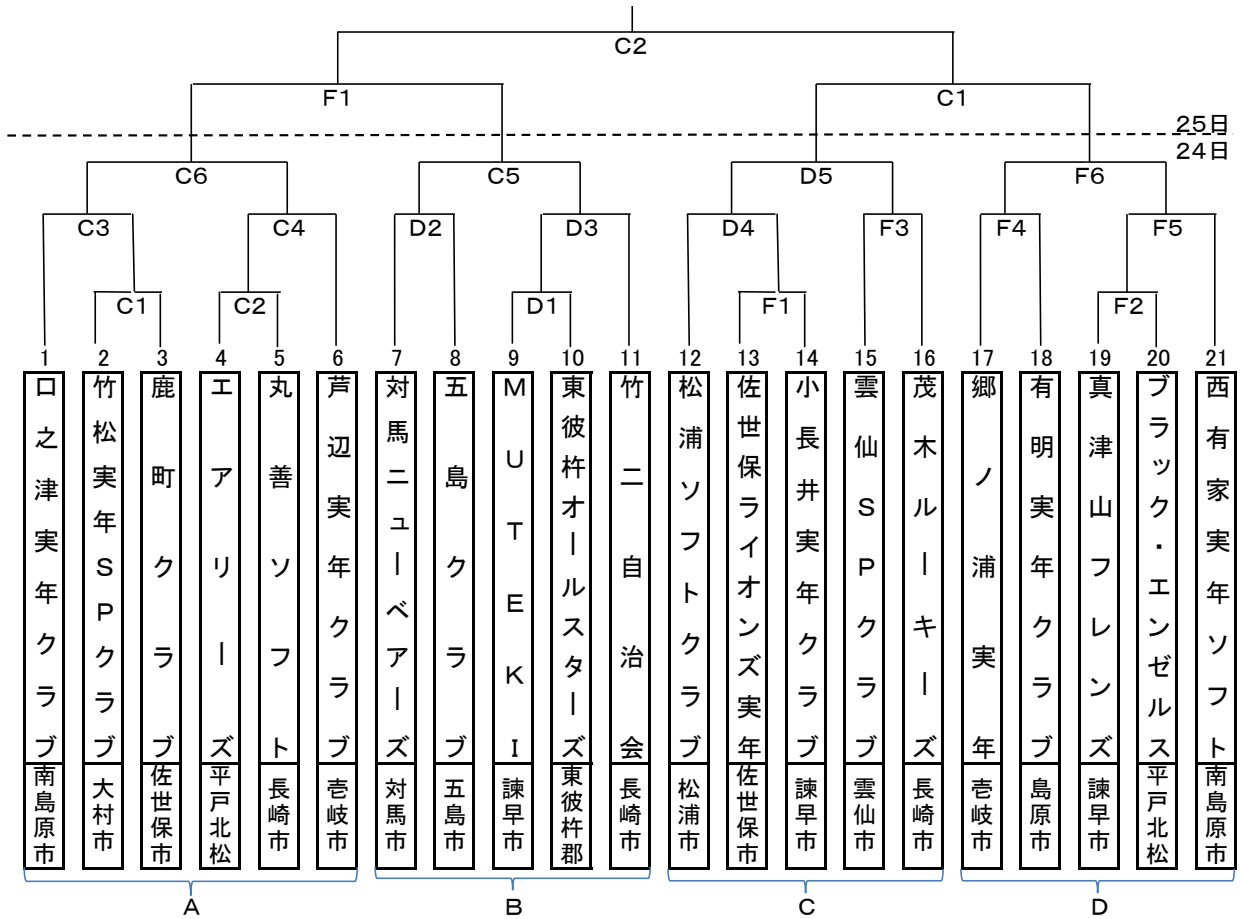

優勝	
準優勝	
三位	

- ★ 試合開始時刻
 第1試合: 8時40分～
 第2試合: 9時30分～
 第3試合: 11時00分～
 第4試合: 12時10分～
 第5試合: 13時20分～
 第6試合: 14時30分～
- ※ 試合開始時刻は予定です。
 前の試合が終了次第次の試合を開始します

令和2年度 実年スローピッチソフトボール秋季長崎県大会 組合せ表

期日 令和2年 10月24日(土)・25日(日)
会場 諫早市なごみの里運動公園 C・D・F 球場

優勝	
準優勝	
三位	

- ★ 試合開始時刻
 第1試合：8時40分～
 第2試合：9時30分～
 第3試合：11時00分～
 第4試合：12時10分～
 第5試合：13時20分～
 第6試合：14時30分～
- ※ 試合開始時刻は予定です。
 前の試合が終了次第次の試合を開始します

令和2年度 実年スローピッチソフトボール秋季長崎県大会 組合せ表

期日 令和2年 10月24日(土)・25日(日)
 会場 諫早市なごみの里運動公園 C・D・F 球場

優勝	
準優勝	
三位	

- ★ 試合開始時刻
 第1試合：8時40分～
 第2試合：9時30分～
 第3試合：11時00分～
 第4試合：12時10分～
 第5試合：13時20分～
 第6試合：14時30分～
- ※ 試合開始時刻は予定です。
 前の試合が終了次第次の試合を開始します