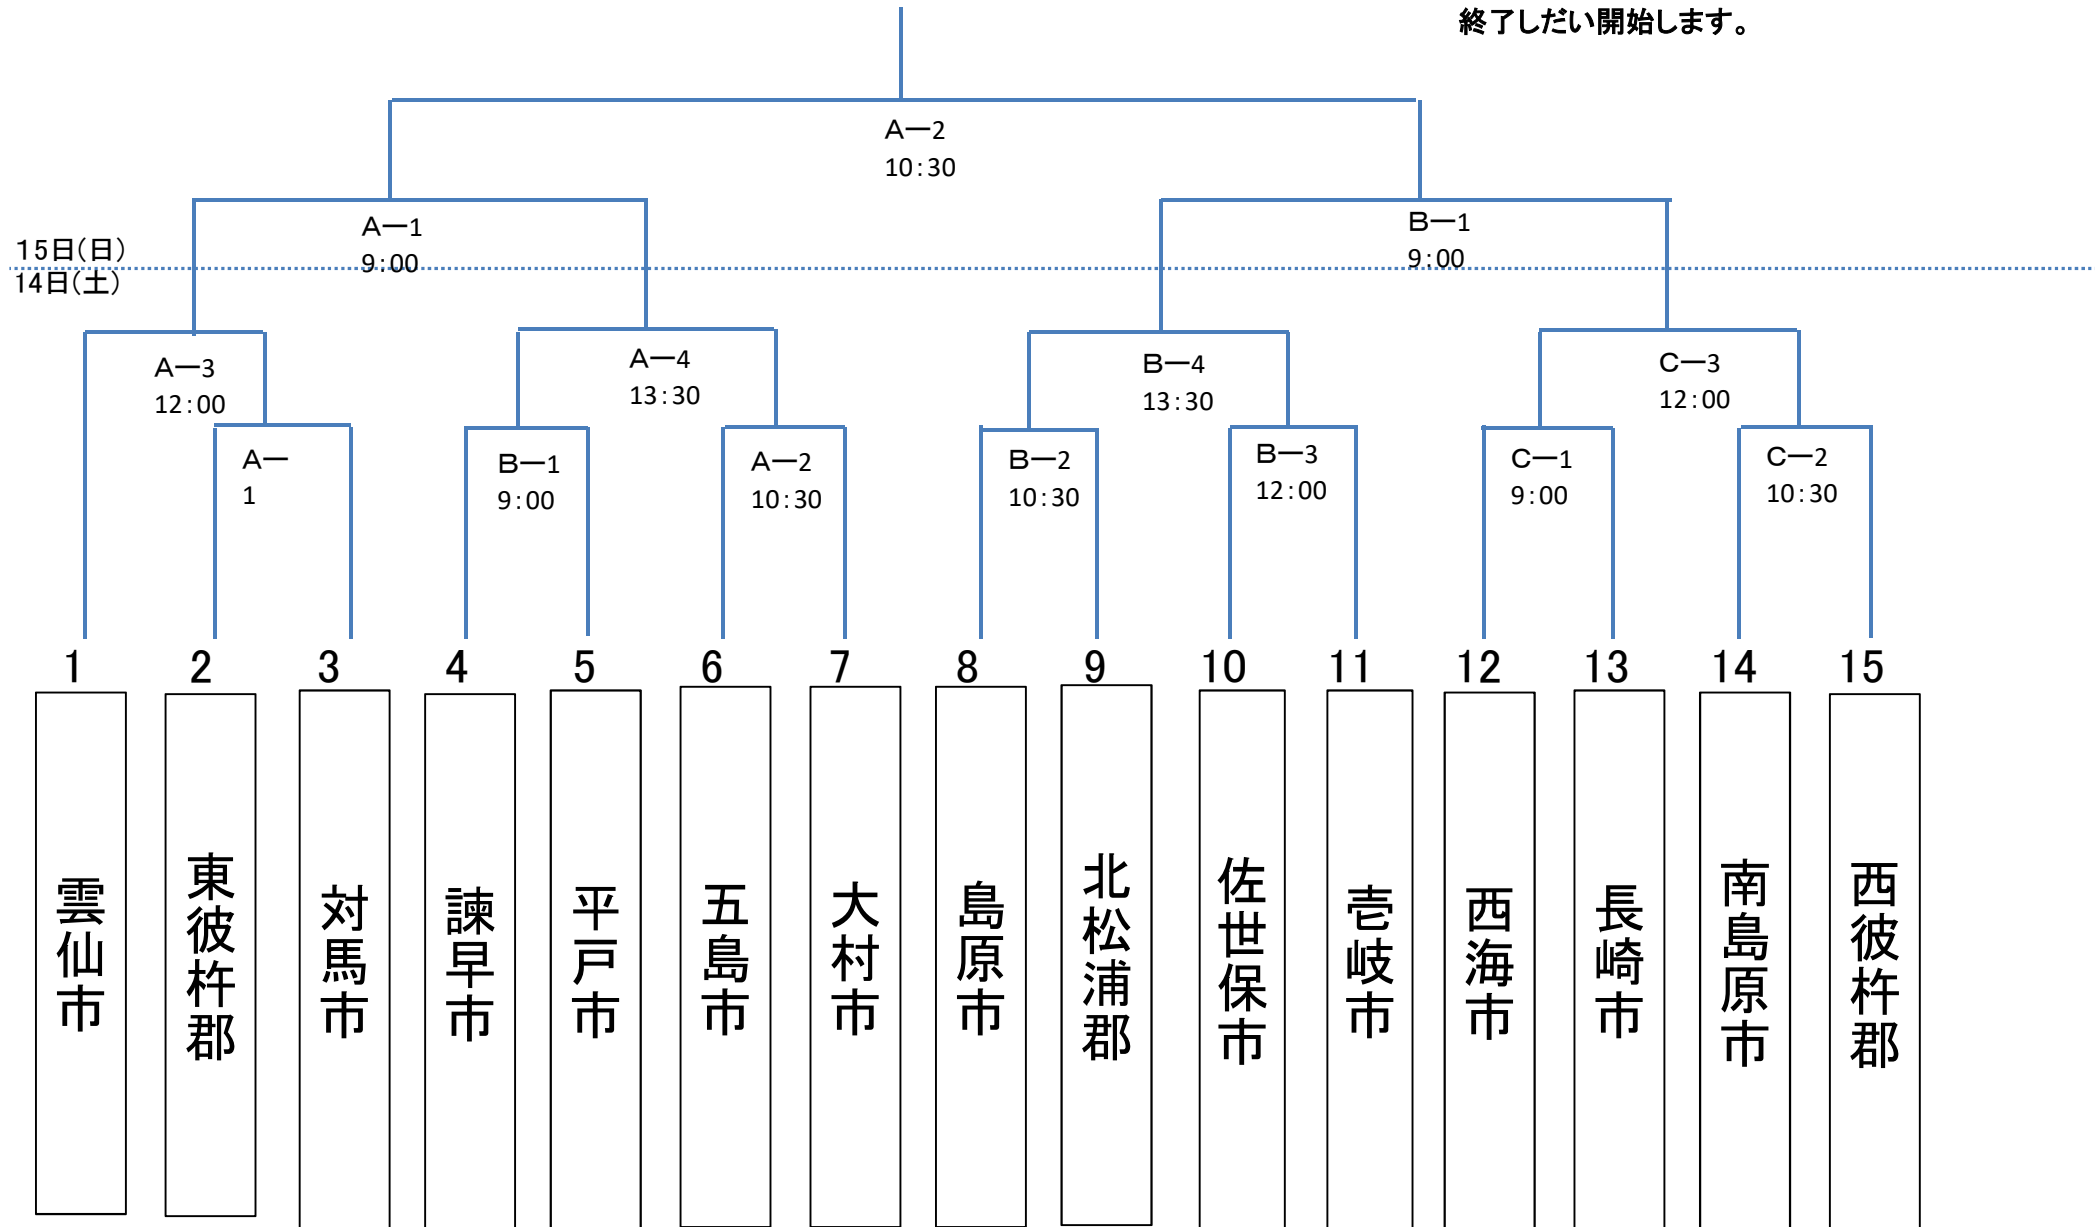

東彼杵郡

雲仙市

五島市

対馬市

佐世保市

北松浦郡

大村市

南島原市

# 第71回長崎県民体育大会ソフトボール 成年男子壮年の部 (SP)

各球場、試合開始 9:00~

11月14日(土) A・C球場 琴海北部運動公園運動広場  
 11月15日(日) 時津町南公園多目的広場 A・B球場

※第2試合以降の時間は予定であり前の試合が終了しだい開始します。

# 第71回長崎県民体育大会ソフトボール 成年男子一般の部 (FP)

各球場、試合開始 9:00~

11月14日(土)~15日(日) かきどまり運動広場A・B球場  
11月14日(土) C 球場 三菱球場 (稲佐町)

※第2試合以降の時間は予定であり前の試合が  
終了しだい開始します。

# 第71回長崎県民体育大会ソフトボール 成年女子一般の部 (SP)

各球場、試合開始 9:00～

11月14日(土) 琴海中部運動公園運動場 B球場

※第2試合以降の時間は予定であり前の試合が終了しだい開始します。