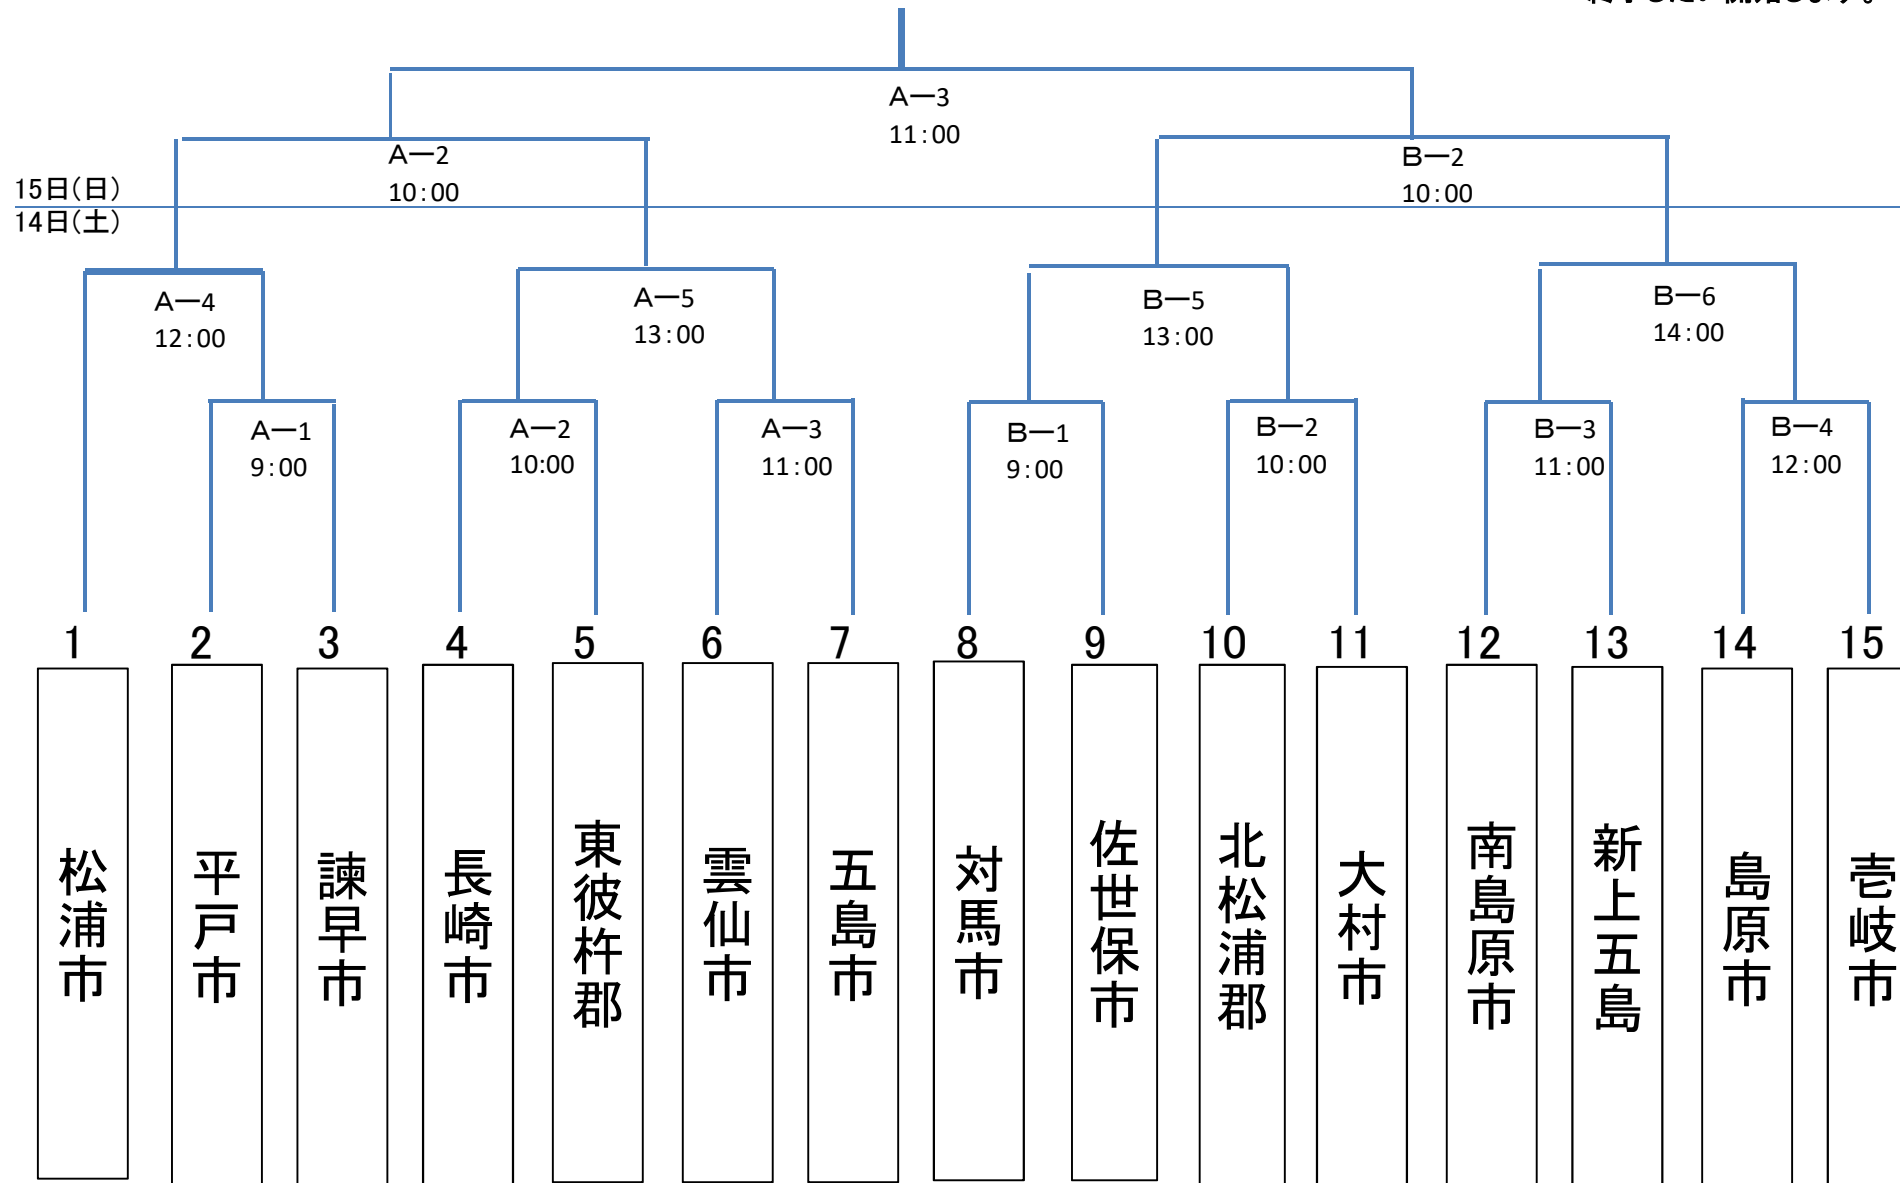

# 第71回長崎県民体育大会ソフトボール 成年男子実年の部 (SP)

11月14日(土) 時津町南公園多目的広場A・B球場  
 15日(日) // A・B球場

各球場、試合開始 9:00～

※第2試合以降の時間は予定であり前の試合が終了しだい開始します。

松浦市

平戸市

諫早市

長崎市

東彼杵郡

雲仙市

五島市

対馬市

佐世保市

北松浦郡

大村市

南島原市

# 第71回長崎県民体育大会ソフトボール 成年男子一般の部 (FP)

各球場、試合開始 9:00~

11月14日(土)~15日(日) かきどまり運動広場A・B球場  
11月14日(土) C 球場 三菱球場 (稲佐町)

※第2試合以降の時間は予定であり前の試合が  
終了しだい開始します。

# 第71回長崎県民体育大会ソフトボール 成年女子一般の部 (SP)

各球場、試合開始 9:00～

11月14日(土) 琴海中部運動公園運動場 B球場

※第2試合以降の時間は予定であり前の試合が終了しだい開始します。