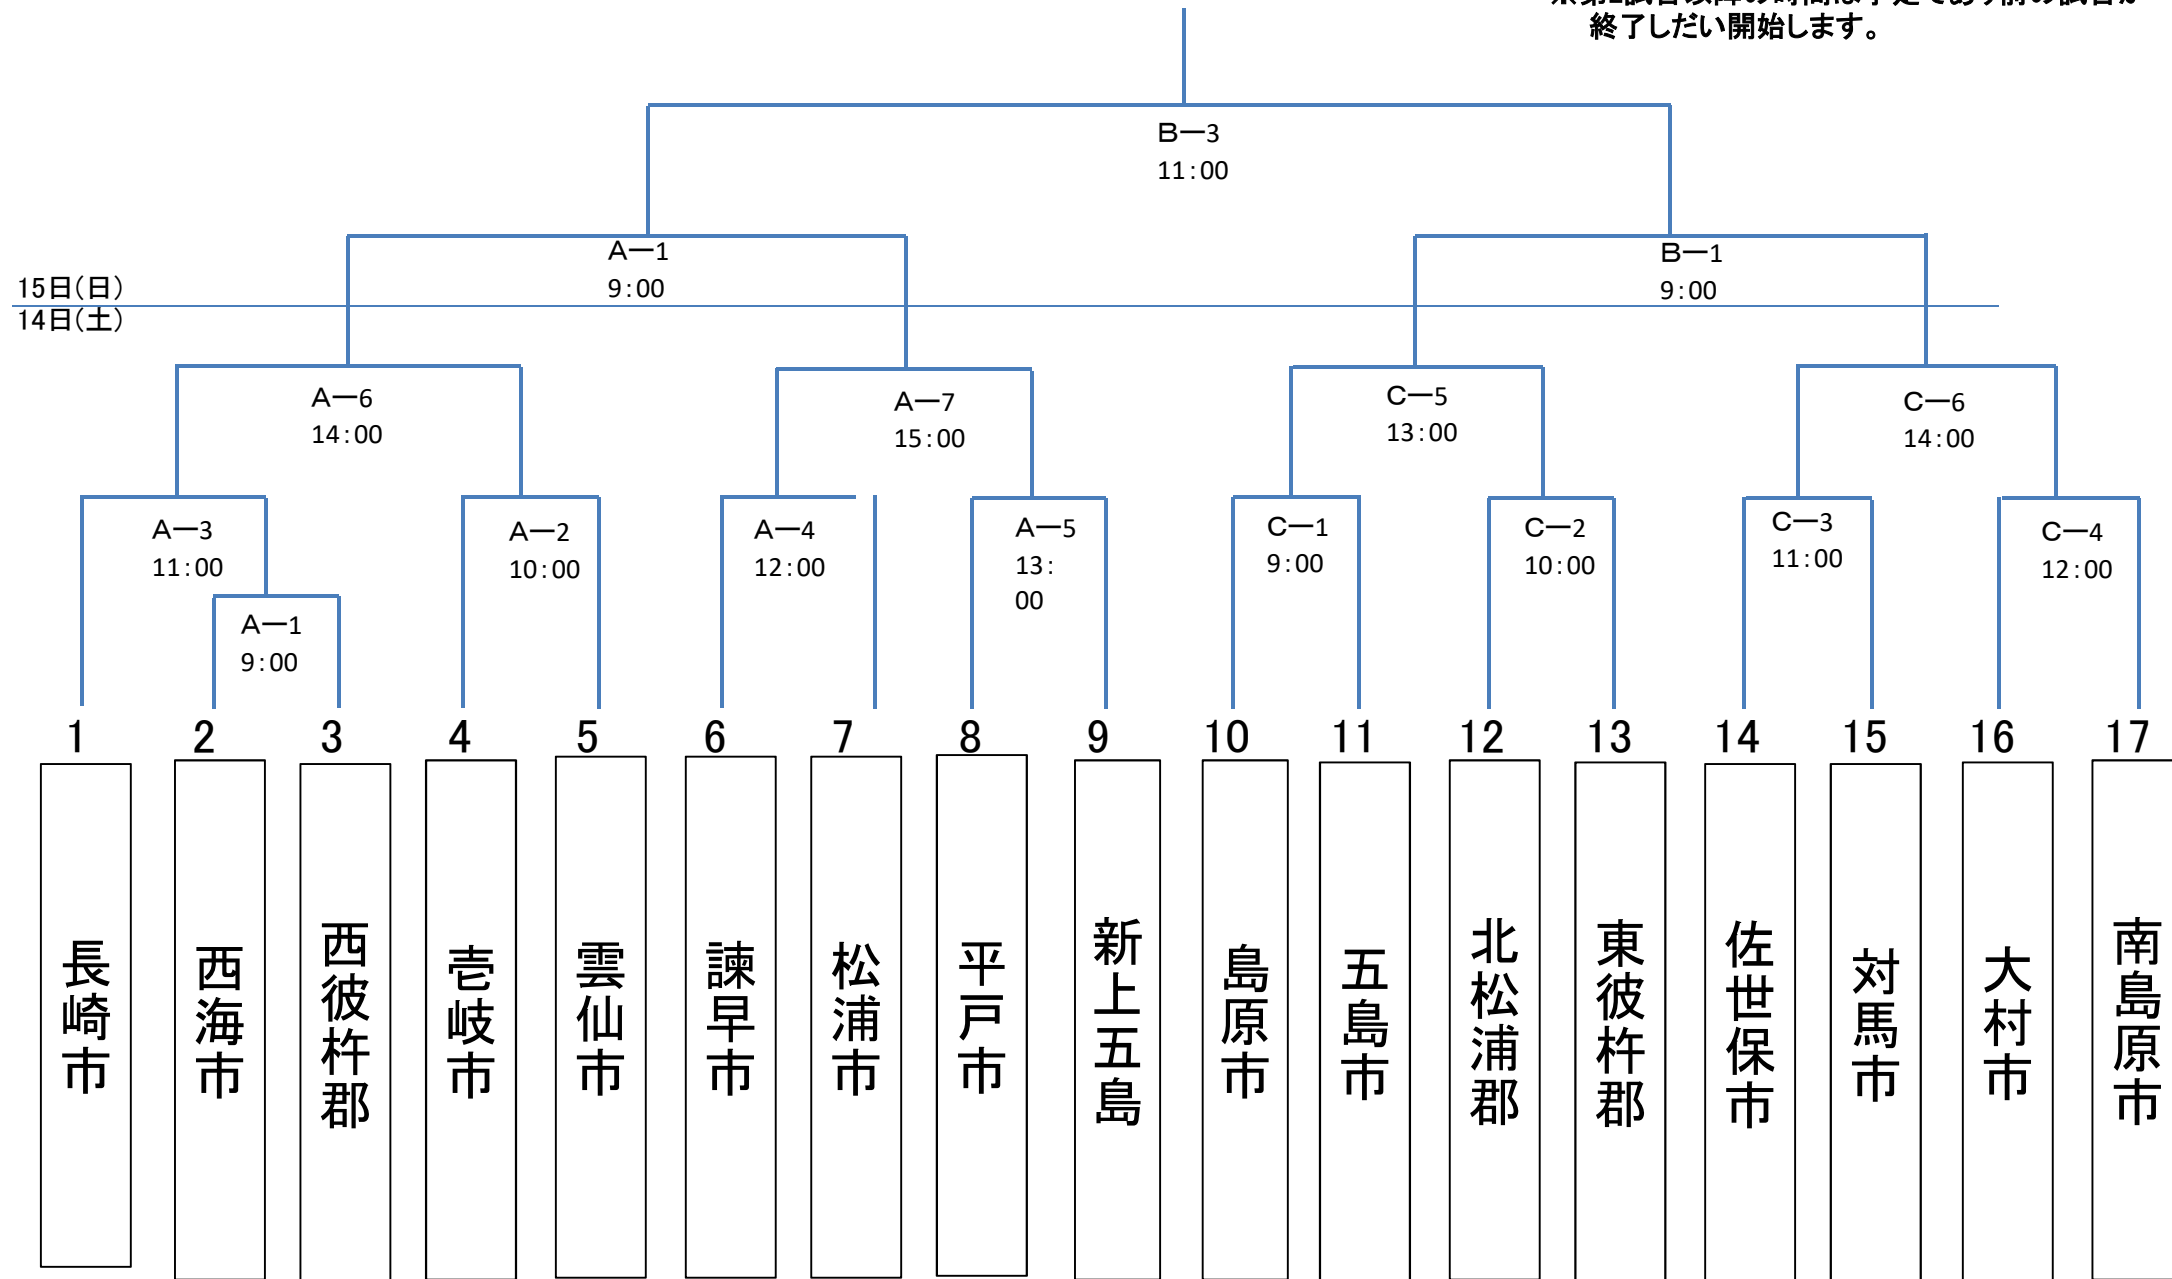

東彼杵郡

雲仙市

五島市

対馬市

佐世保市

北松浦郡

大村市

南島原市

新上五島

島原市

壱岐市

# 第71回長崎県民体育大会ソフトボール 成年男子壮年の部 (SP)

各球場、試合開始 9:00~

11月14日(土) A・C球場 琴海北部運動公園運動広場  
 11月15日(日) 時津町南公園多目的広場 A・B球場

※第2試合以降の時間は予定であり前の試合が終了しだい開始します。

# 第71回長崎県民体育大会ソフトボール 成年男子一般の部 (FP)

各球場、試合開始 9:00~

11月14日(土)~15日(日) かきどまり運動広場A・B球場  
11月14日(土) C 球場 三菱球場 (稲佐町)

※第2試合以降の時間は予定であり前の試合が  
終了しだい開始します。