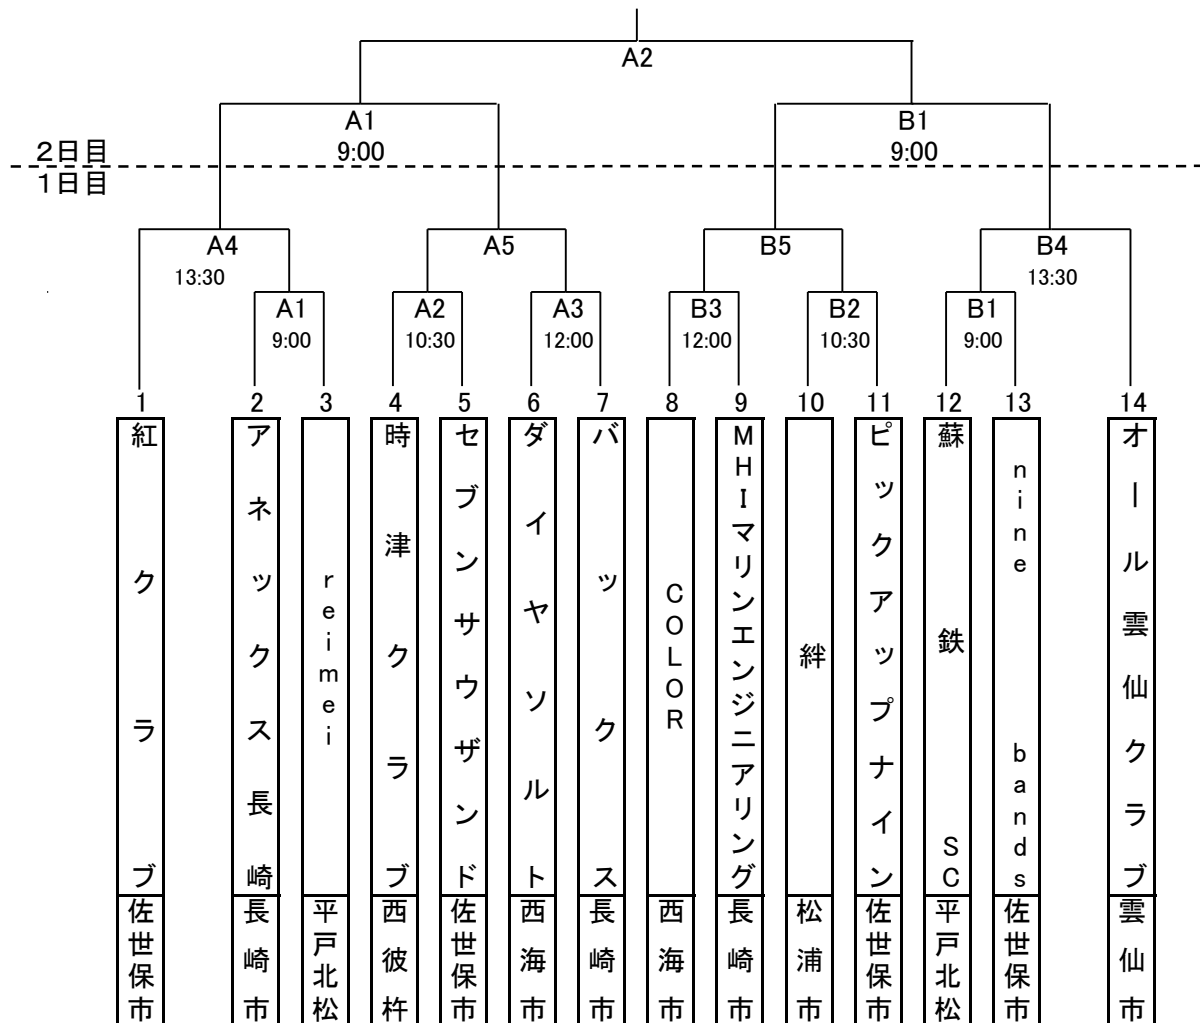

第18回全日本一般男子長崎県予選会

期日 令和3年5月29日(土)・30日(日)
会場 平戸総合運動公園(A・B球場)

No	抽選番号	参加チーム名	郡市名
1	(9)	MHI マリンエンジニアリング	長崎市
2	(7)	パ ッ ク ス	長崎市
3	(2)	ア ネ ッ ク ス 長 崎	長崎市
4	(13)	nine bands	佐世保市
5	(1)	紅 ク ラ ブ	佐世保市
6	(11)	ピ ッ ク ア ッ プ ナ イ ン	佐世保市
7	(5)	セ ブ ン サ ウ ザ ン ド	佐世保市
8	(14)	オ ー ル 雲 仙 ク ラ ブ	雲仙市
9	(3)	reimei	平戸北松
10	(12)	蘇 鉄 SC	平戸北松
11	(10)	絆	松浦市
12	(4)	時 津 ク ラ ブ	西彼杵
13	(6)	ダ イ ヤ ソ ル ト	西海市
14	(8)	COLOR	西海市

優勝	
準優勝	
三位