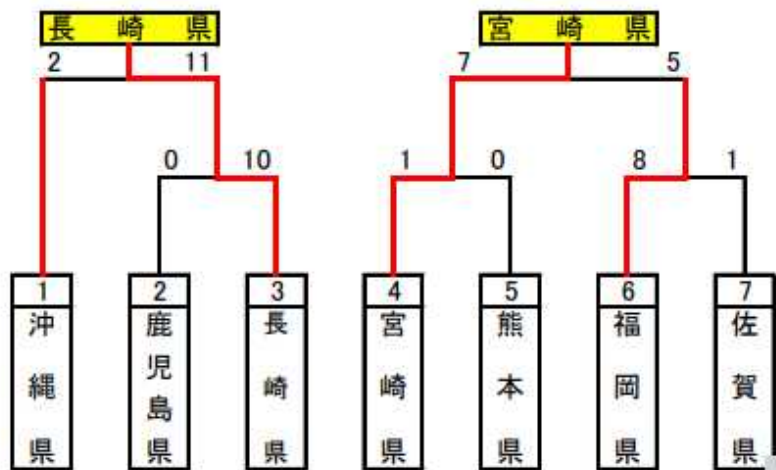

令和3年度国民体育大会 第41回九州ブロック大会 ソフトボール競技

【成年男子】 雁の巣レクリエーションセンター

【成年女子】 雁の巣レクリエーションセンター

【少年男子】 ひびきコスモス運動公園

【少年女子】 ひびきコスモス運動公園