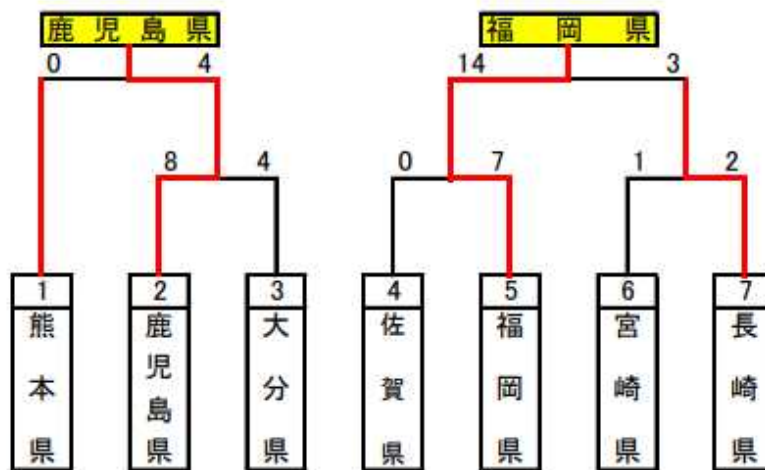

令和3年度国民体育大会 第41回九州ブロック大会 ソフトボール競技

【成年男子】 雁の巣レクリエーションセンター

【成年女子】 雁の巣レクリエーションセンター

【少年男子】 ひびきコスモス運動公園

【少年女子】 ひびきコスモス運動公園