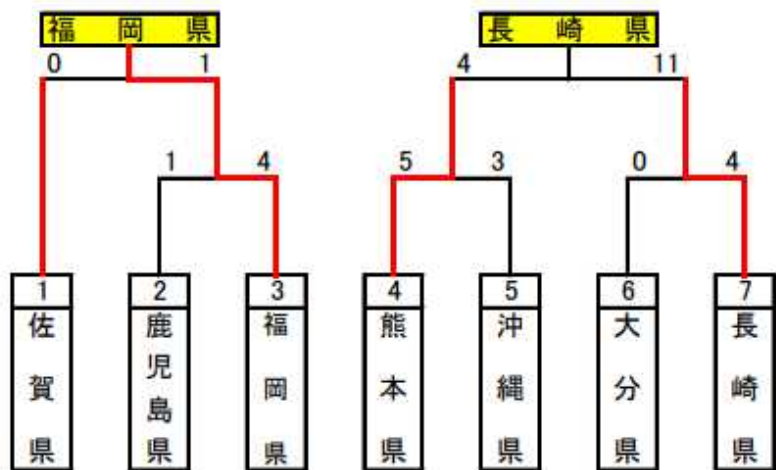

令和3年度国民体育大会 第41回九州ブロック大会 ソフトボール競技

【成年男子】 雁の巣レクリエーションセンター

【成年女子】 雁の巣レクリエーションセンター

【少年男子】 ひびきコスモス運動公園

【少年女子】 ひびきコスモス運動公園