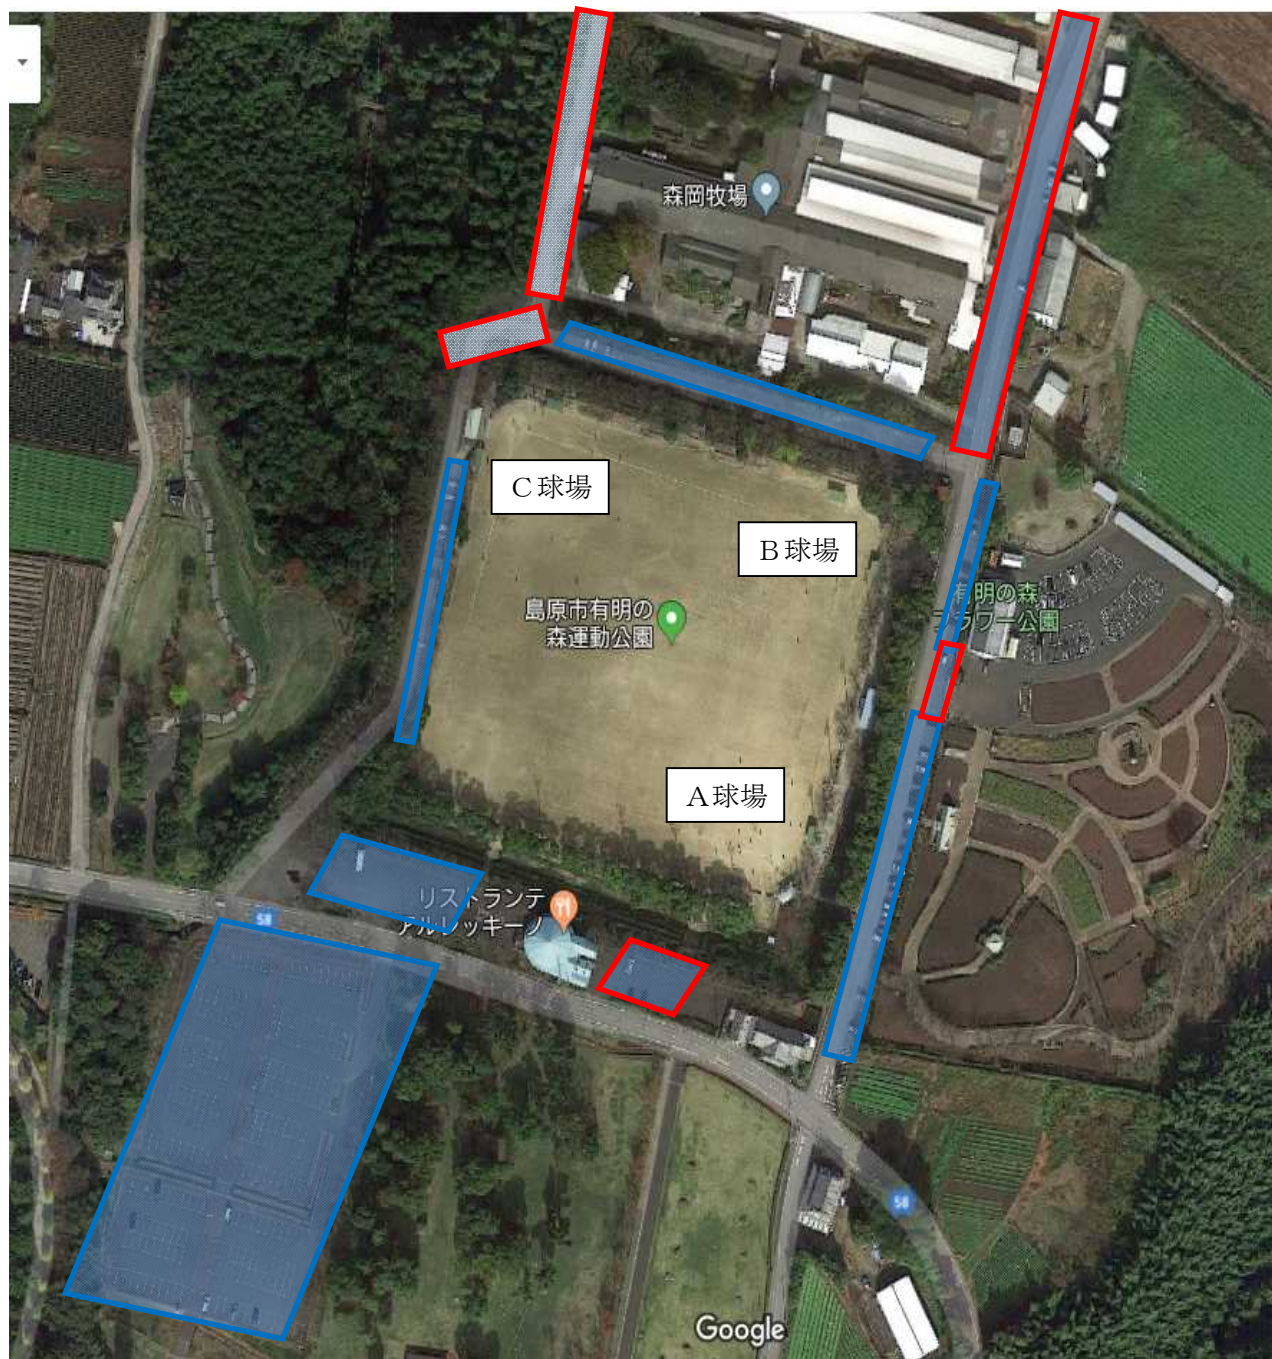

有明の森運動公園 駐車場について

□ 枠：駐車可 □ 枠：駐車禁止

各チームの皆様へ

近隣の施設等へのご配慮につき、ご協力をお願いいたします。