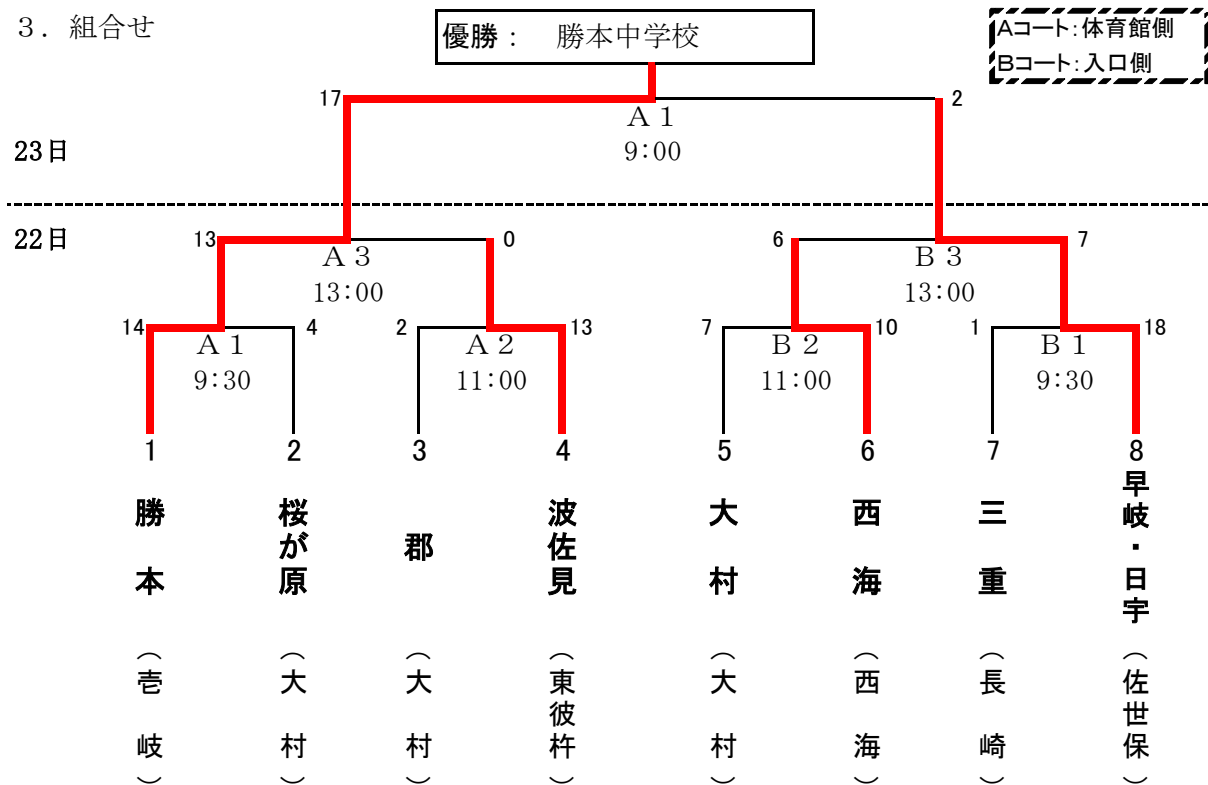

ソフトボール競技新人大会役員一覧・組合せ表

1. 期 日 令和4年10月22日(土)・23日(日)
監督会議：22日(土) 8時30分 佐世保市東部スポーツ広場A球場本部
試合開始：22日(土) 9時30分
23日(日) 9時00分

2. 会 場 佐世保市東部スポーツ広場

3. 競技役員

競技部長	近藤隆生 (佐世保市立早岐中学校校長)
副競技部長	尾野一男 (長崎県ソフトボール協会会長)
競技委員長	米倉博 (長崎県ソフトボール協会理事長)
副競技委員長	吉田勝吉 (佐世保市ソフトボール協会理事長)
審判長	蒲池康宏 (長崎県ソフトボール協会審判長)
副審判長	鳥本敬一 (佐世保市ソフトボール協会審判長)
審判員	佐世保市ソフトボール協会所属審判員他長崎県ソフトボール協会所属審判員
専門委員長	山口未来
専門委員	熊俊明 三木茂
記録係	山口未来 三木茂 熊俊明
会場係	黒木裕三 中村雅子
救護係	前田陽子 朝野貴代美
接待係	堀川圭子 森雅子
駐車場係	三木茂
補助員	佐世保市立早岐中ソフトボール部員 日宇中ソフトボール部員

3. 組合せ

優勝	勝本	中学校
準優勝	早岐・日宇	中学校
第3位	波佐見	中学校
第3位	西海	中学校

※試合時間は予定時刻のため、コールドゲーム等で試合時間が早まることもあります。