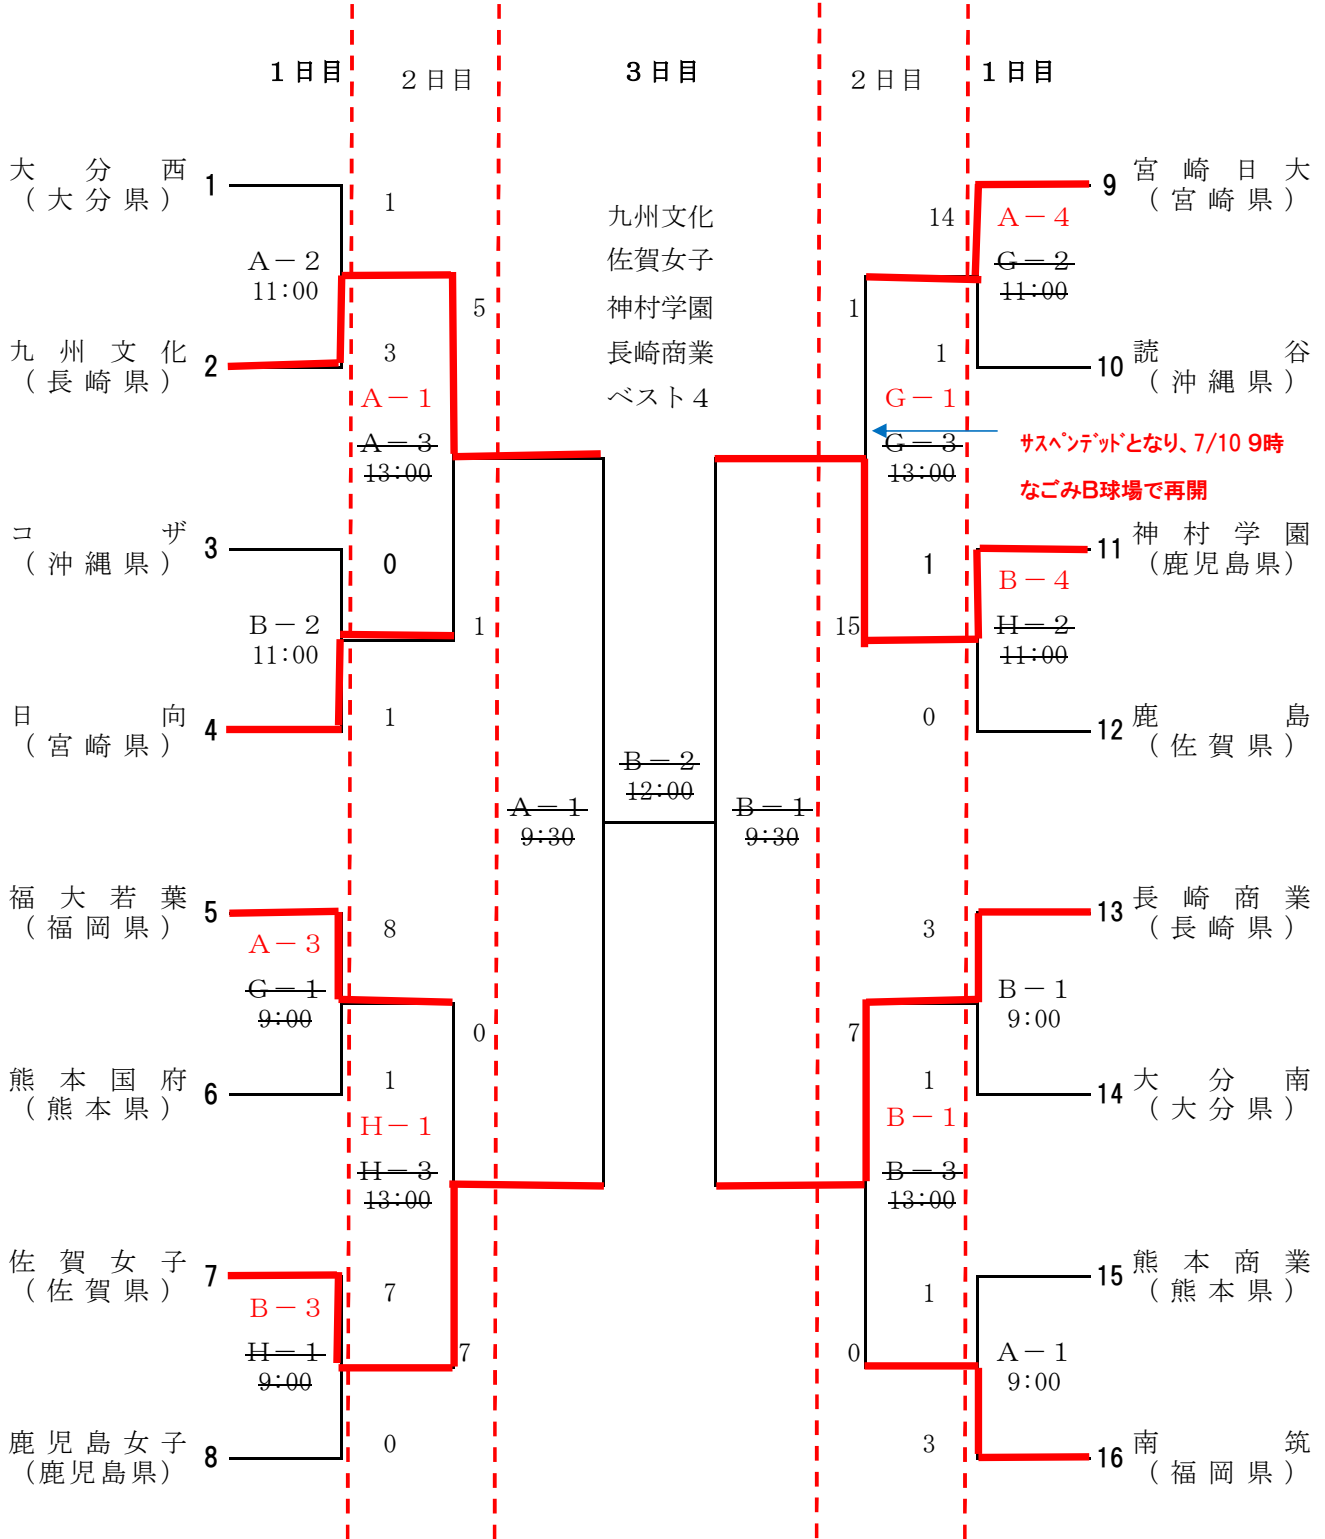

全九州高等学校体育大会ソフトボール競技大会女子組み合わせ

：期 日 令和5年7月8日（土）・7月9日（日）

：会 場 なごみの里運動公園 諫早市小野島グラウンド

A 球場 なごみの里運動公園
B 球場 //
G 球場 諫早市小野島グラウンド
H 球場 //